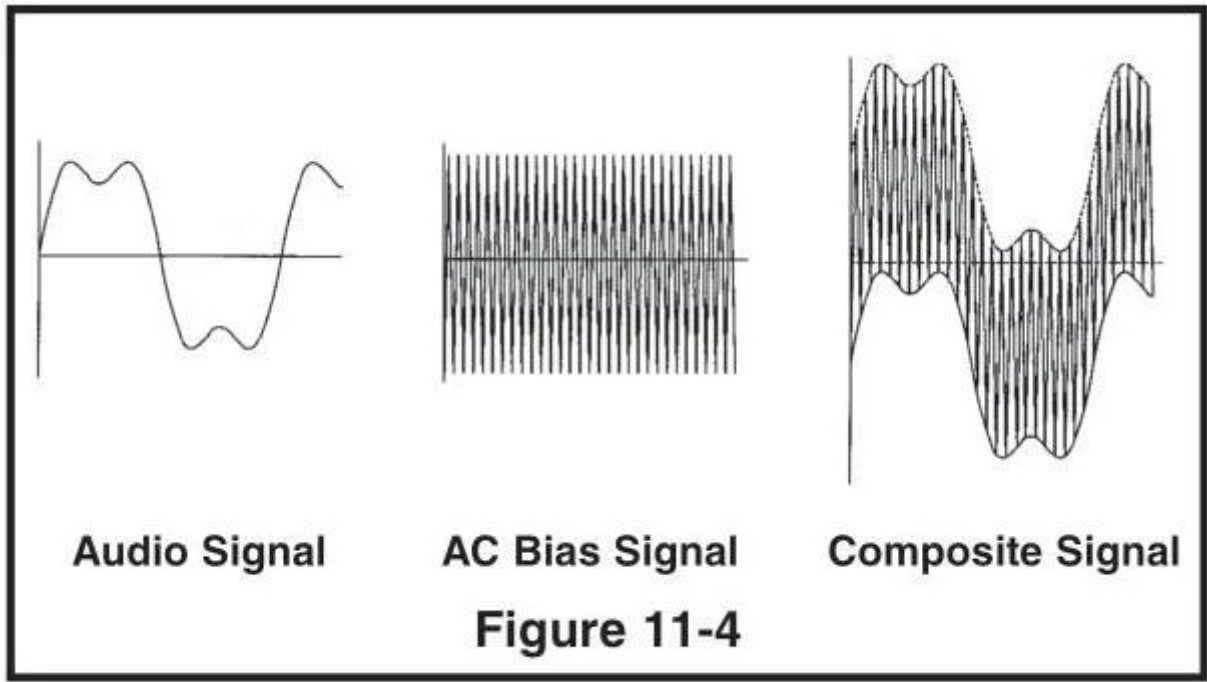

ANATOMY OF AN AUDIO CASSETTE

Type

3가 Type .

- IEC I : Ferric
- IEC II : FerricChrome
- IEC III : Chrome
- IEC IV : metal

AC

AC 가 ()
AC
가

IEC I, IEC II, IEC IV,

IEC IV