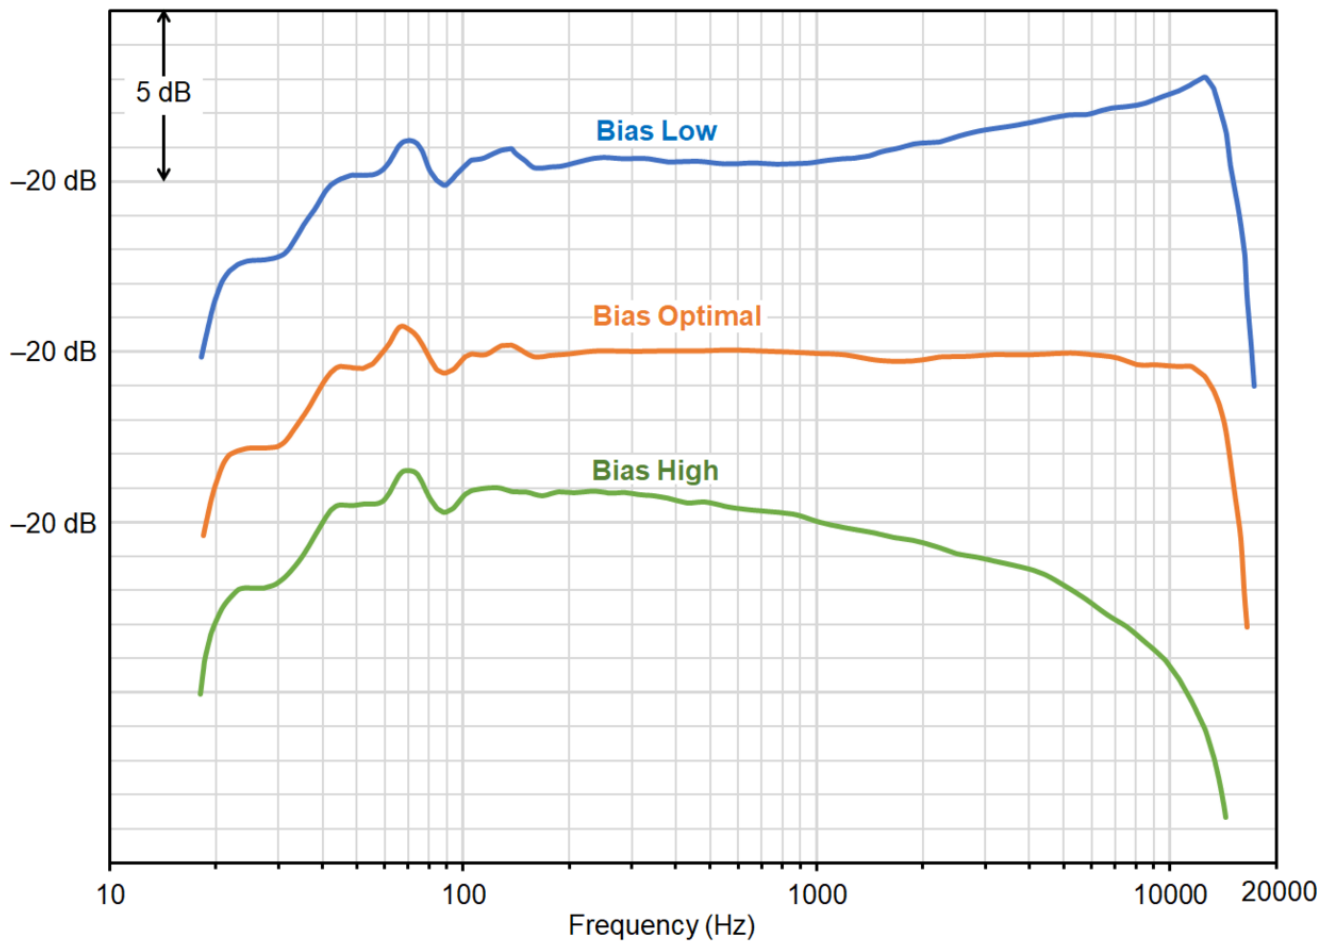

ANATOMY OF AN AUDIO CASSETTE

Type

3가 Type .

- IEC I : Ferric
- IEC II : FerricChrome
- IEC III : Chrome
- IEC IV : metal

AC

AC 가 ()
AC
가

IEC I, IEC II, IEC IV,

IEC IV