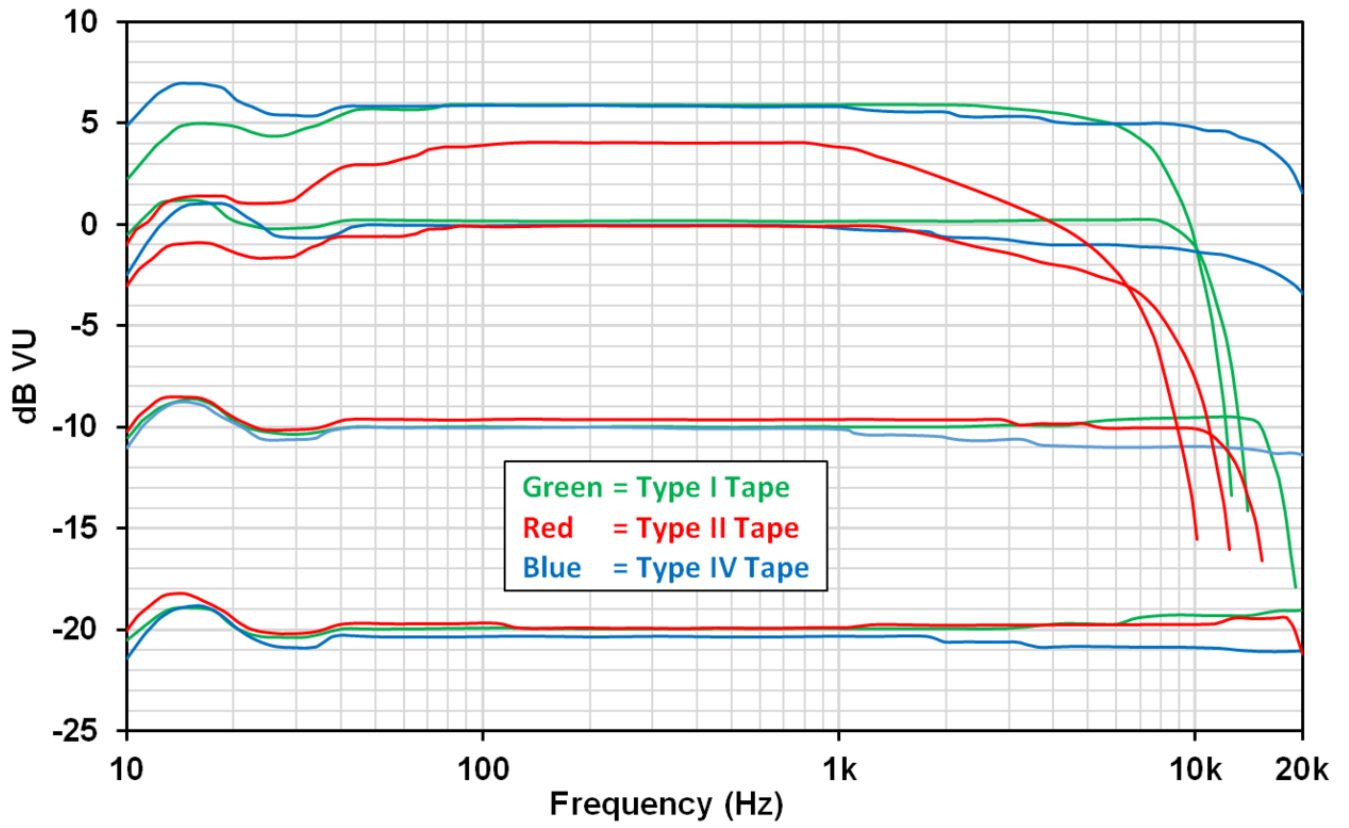

<http://wiki.homerecz.com>

.....	1
.....	1
.....	1
.....	1
.....	5
Type	6
AC	7
.....	9
.....	9
.....	9
.....	10
.....	11
.....	11
.....	11
.....	11

Philips Sony

- C60: 60 , A 30 , B 30
- C90: 90 , A 45 , B 45
- C120: 120 , A 60 , B 60

ANATOMY OF AN AUDIO CASSETTE

Type

3가 Type .

- IEC I : Ferric
- IEC II : FerricChrome
- IEC III : Chrome
- IEC IV : metal

AC

AC 가 ()
AC
가

IEC I, IEC II, IEC IV,

IEC IV