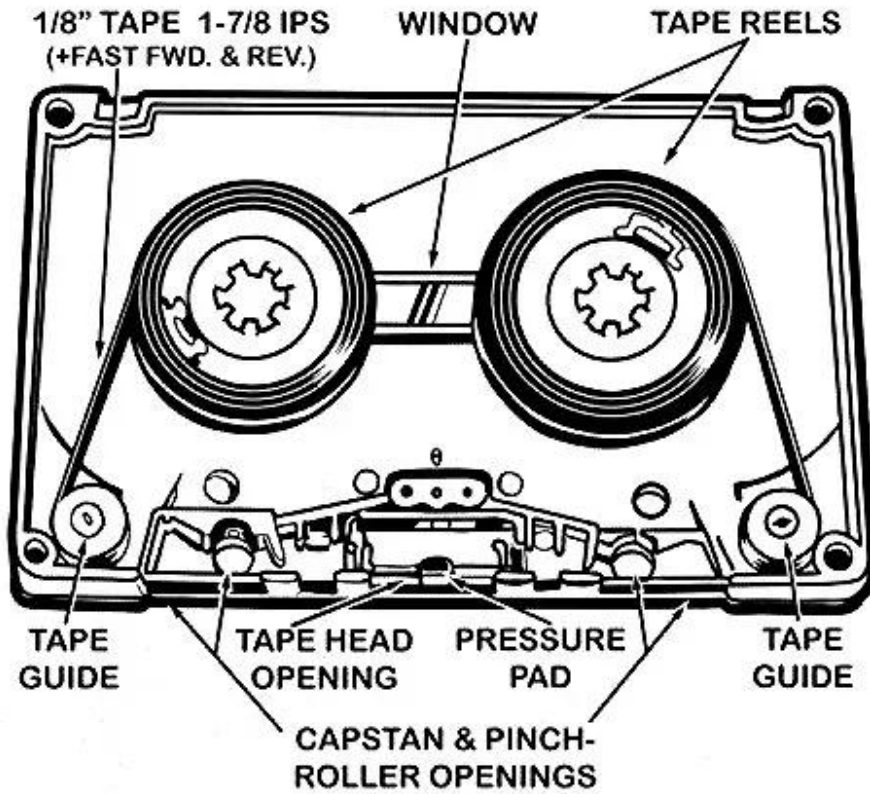

<http://wiki.homerecz.com>

.....	1
.....	1
.....	1
.....	1
.....	5
Type	6
AC	7
.....	9
.....	9
.....	9
.....	10
.....	11
.....	11
.....	11
.....	11

Philips Sony

- C60: 60 , A 30 , B 30
- C90: 90 , A 45 , B 45
- C120: 120 , A 60 , B 60

ANATOMY OF AN AUDIO CASSETTE

Type

3가 Type .

- IEC I : Ferric
- IEC II : FerricChrome
- IEC III : Chrome
- IEC IV : metal

AC

AC 가 ()
AC
가

IEC I, IEC II, IEC IV,

IEC IV