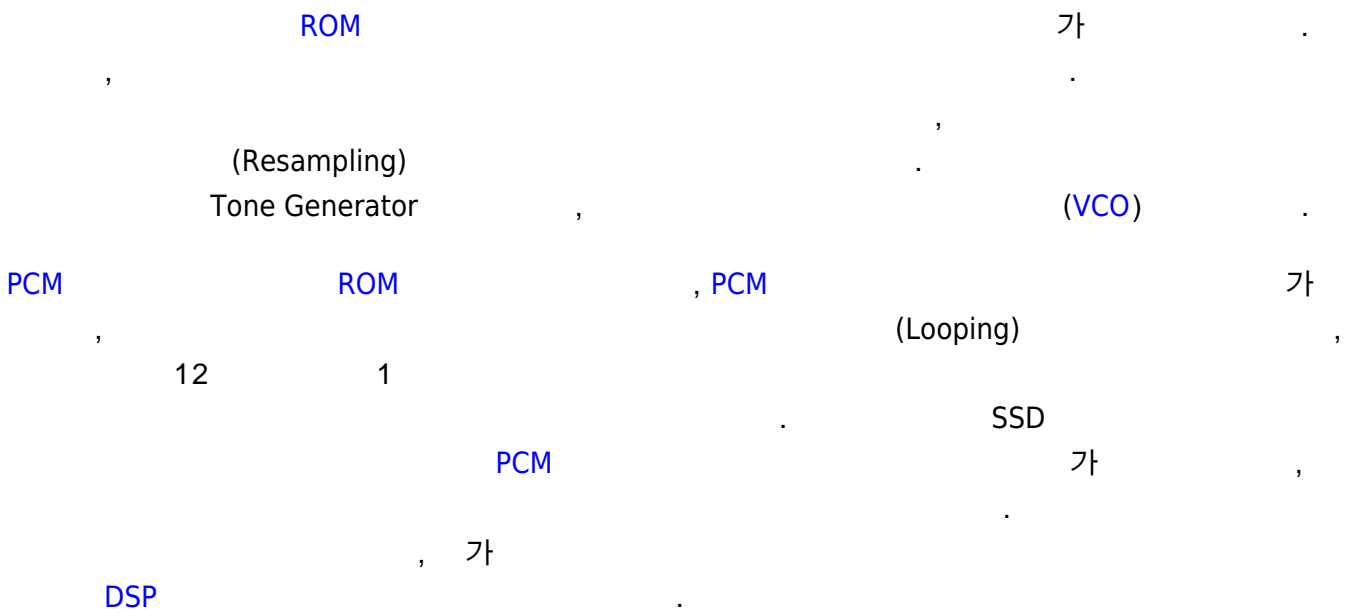

<http://wiki.homerecz.com>

.....	1
.....	1
.....	1
.....	1
PCM	5
<i>L/A synthesis</i>	5
<i>ToneGenerator</i>	6
<i>Variphrase</i>	6
.....	8
.....	8
.....	8
.....	8

PCM

PCM synthesis

Roland D-50

Korg Kronos 2

L/A synthesis

Linear Arithmetic synthesis

L.A Synthesis

ROM 가

FM

MT-32 CM-32, CM-64
PCM

GM

ROM