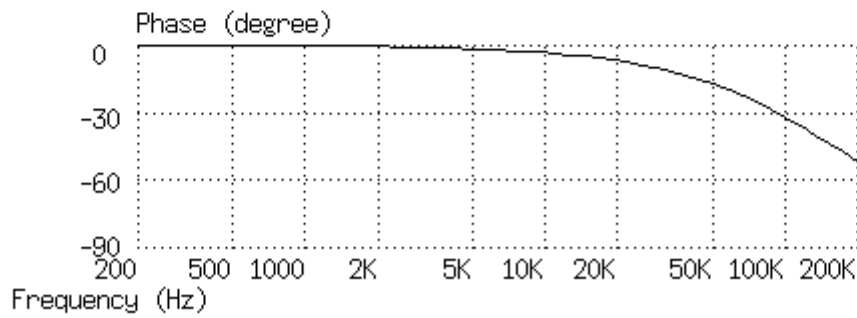

, 30m

가

.

: 100m

: 200Ω

: 1200Ω

#2552: 100.0 m (200.0 Ohm - 1200.0 Ohm)

: 50m