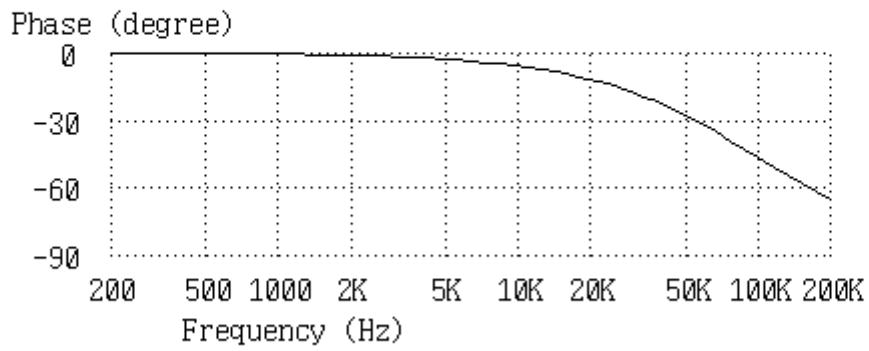

가 20kHz

가

10m

10m