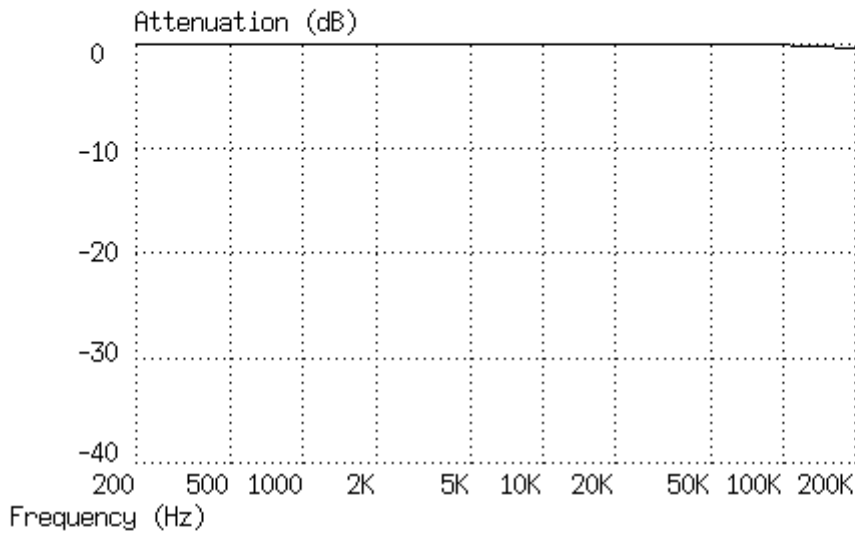

: 200Ω

: 1200Ω

#2552: 50,0 m (200,0 Ohm - 1200,0 Ohm)

: 30m

: 200Ω

: 1200Ω

#2552: 30.0 m (200.0 Ohm - 1200.0 Ohm)

가, 가
 “ ” , (-50dBV) “ ”
 (+4dBu) , .