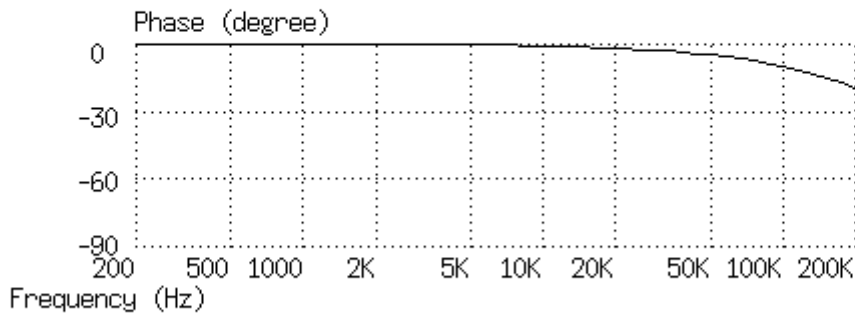

: 200Ω

: 1200Ω

#2552: 50,0 m (200,0 Ohm - 1200,0 Ohm)

: 30m

: 200Ω

: 1200Ω

#2552: 30.0 m (200.0 Ohm - 1200.0 Ohm)

가, 가
 “ ” , (-50dBV) “ ”
 (+4dBu) , .