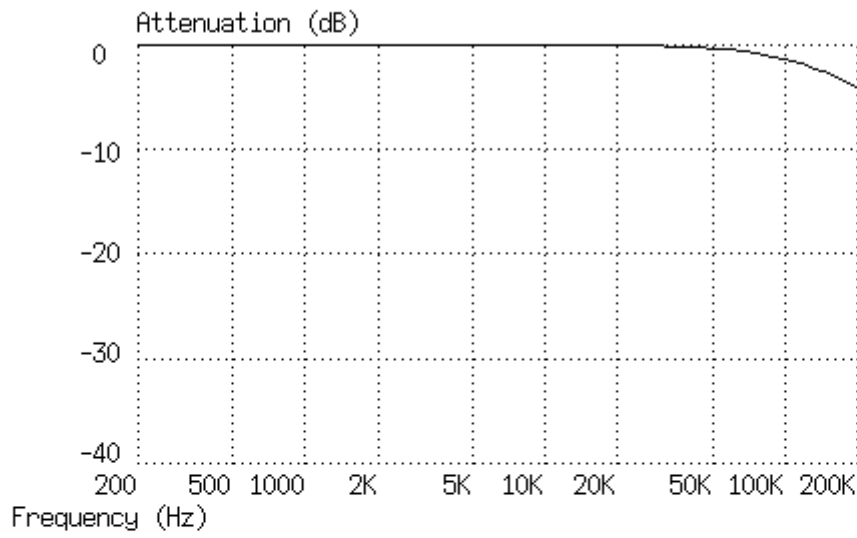

, 30m

가

.

: 100m

: 200Ω

: 1200Ω

#2552: 100.0 m (200.0 Ohm - 1200.0 Ohm)

: 50m