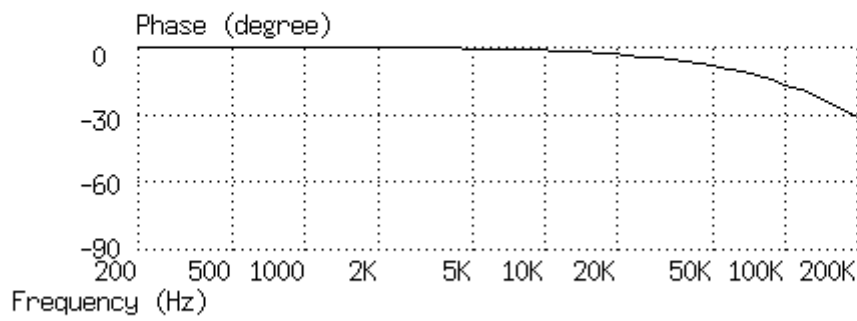

#2552: 50,0 m (200,0 Ohm - 1200,0 Ohm)

: 30m

: 200Ω

: 1200Ω