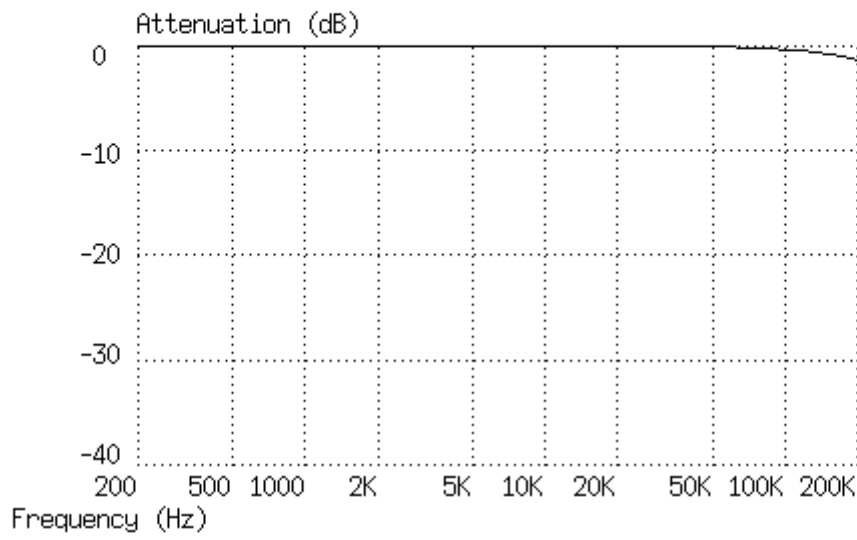

#2552: 50,0 m (200,0 Ohm - 1200,0 Ohm)

: 30m

: 200Ω

: 1200Ω