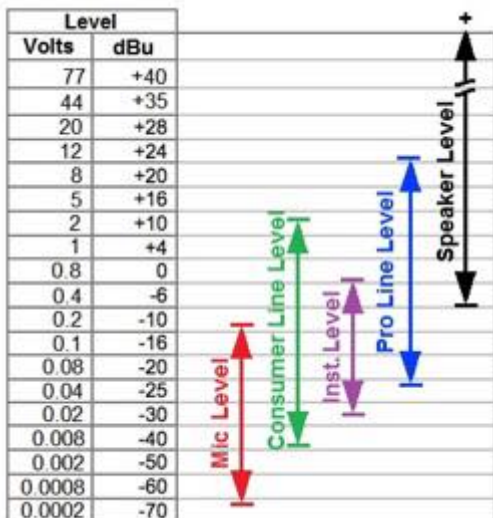

가

7)

8)

2.

Hi-Fi

가

Hi-Fi

3.