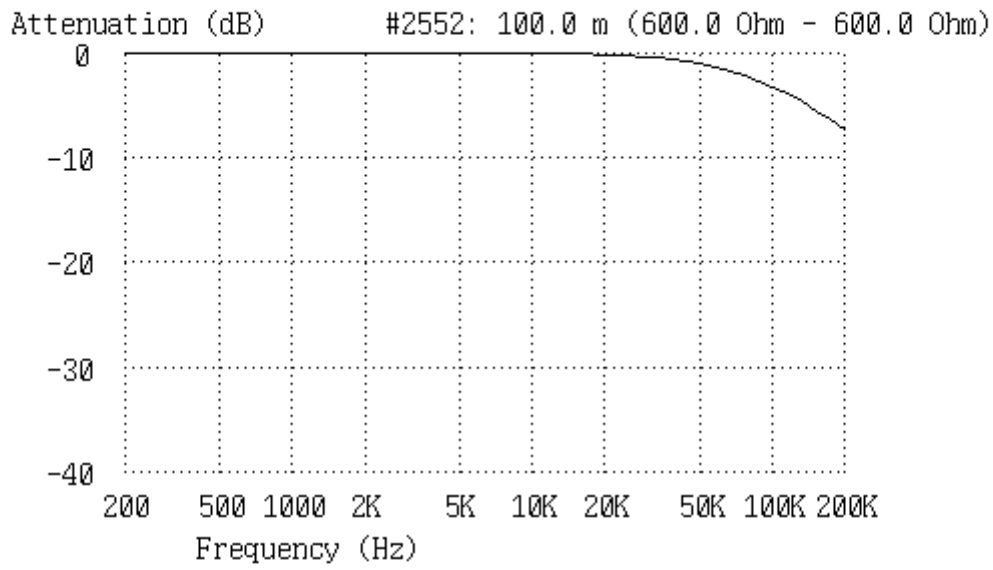

가 20kHz

가

10m

10m