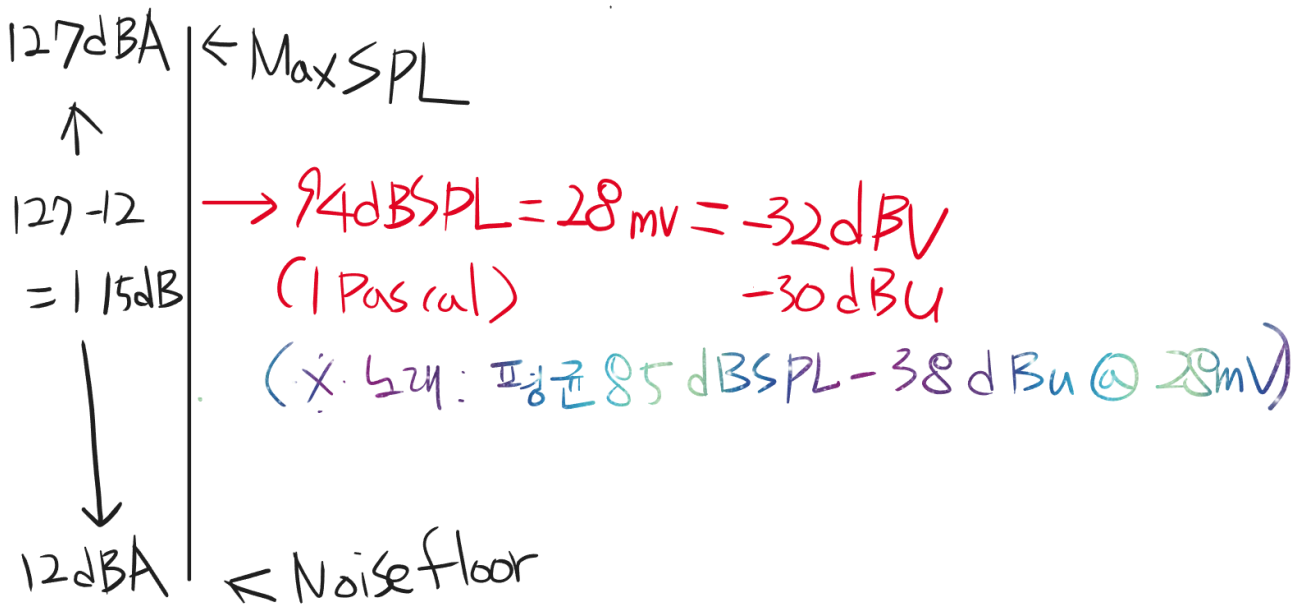

U87ai

U87ai

MaxSPL 127dB SPL, 28mV/Pascal, 1Pascal= 94dB SPL

12dB SPL(A-Weighted)