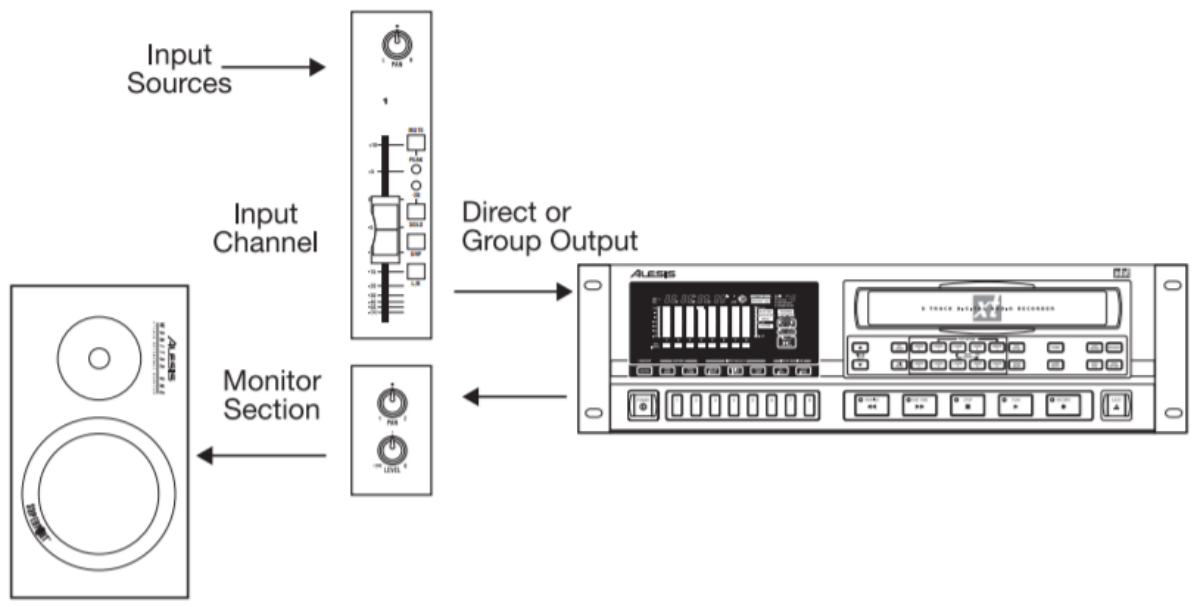

## Alesis Digital Audio Tape

Alesis . 가 Super VHS  
 8 .  
 16 ADAT 8 X 16 = 128 가 .  
 1sample .

ADAT XT 16bit 44.1/48kHz . XT-20, LX-20, M-20  
20bit 44.1/48kHz .

ADAT LX20

ADAT M20

ADAT

Alesis BRC(Big remote control)