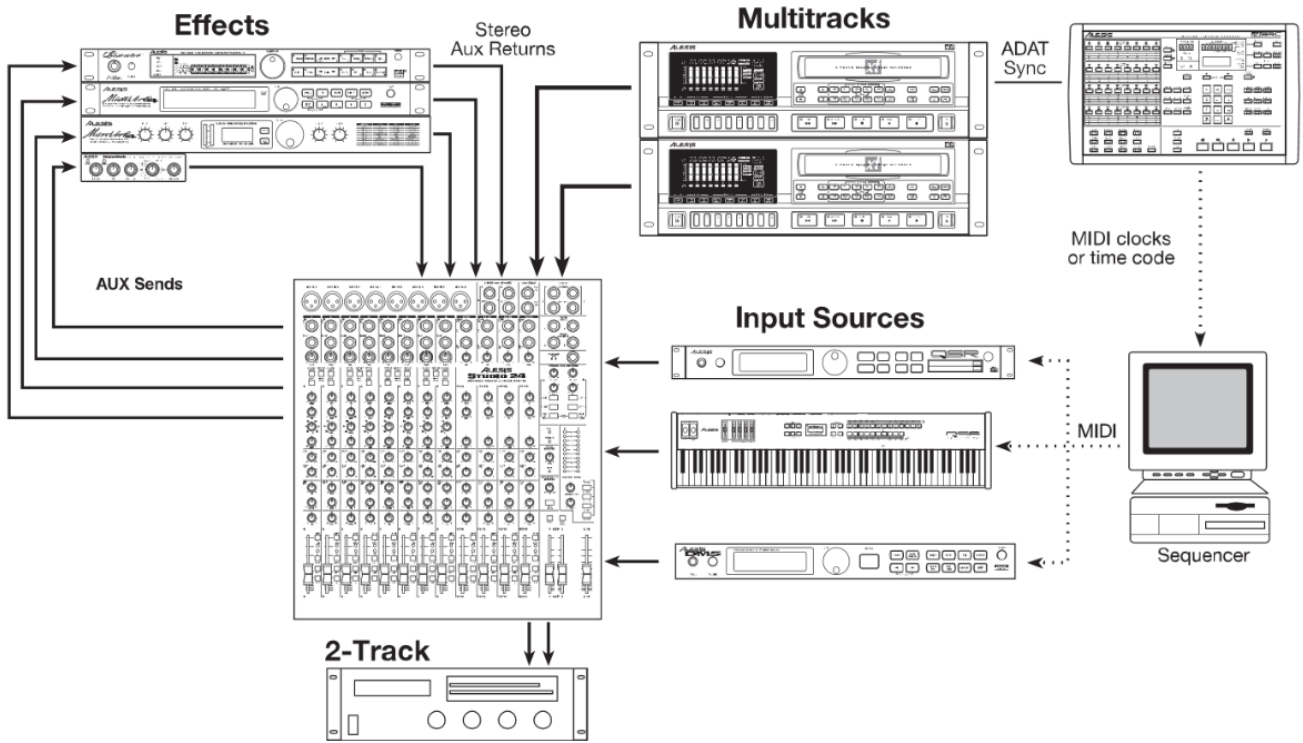

..... 12

..... 12

## Alesis Digital Audio Tape

Alesis . 가 Super VHS  
 8 .  
 16 ADAT 8 X 16 = 128 가 .  
 1sample .

ADAT XT 16bit 44.1/48kHz . XT-20, LX-20, M-20  
20bit 44.1/48kHz .

ADAT LX20

ADAT M20

ADAT

Alesis BRC(Big remote control)