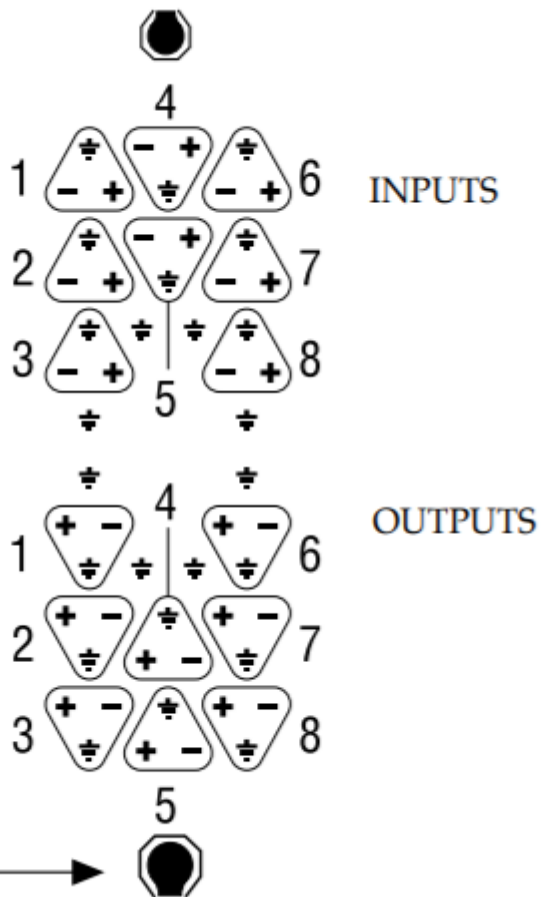

BRC

Alesic LRC(little remote control)

Alesis XT rear panel

ADAT / -10dBV, <sup>1)</sup>  
+4dBu, / ELCO .

ADAT,

<sup>1)</sup>

M20

XLR /