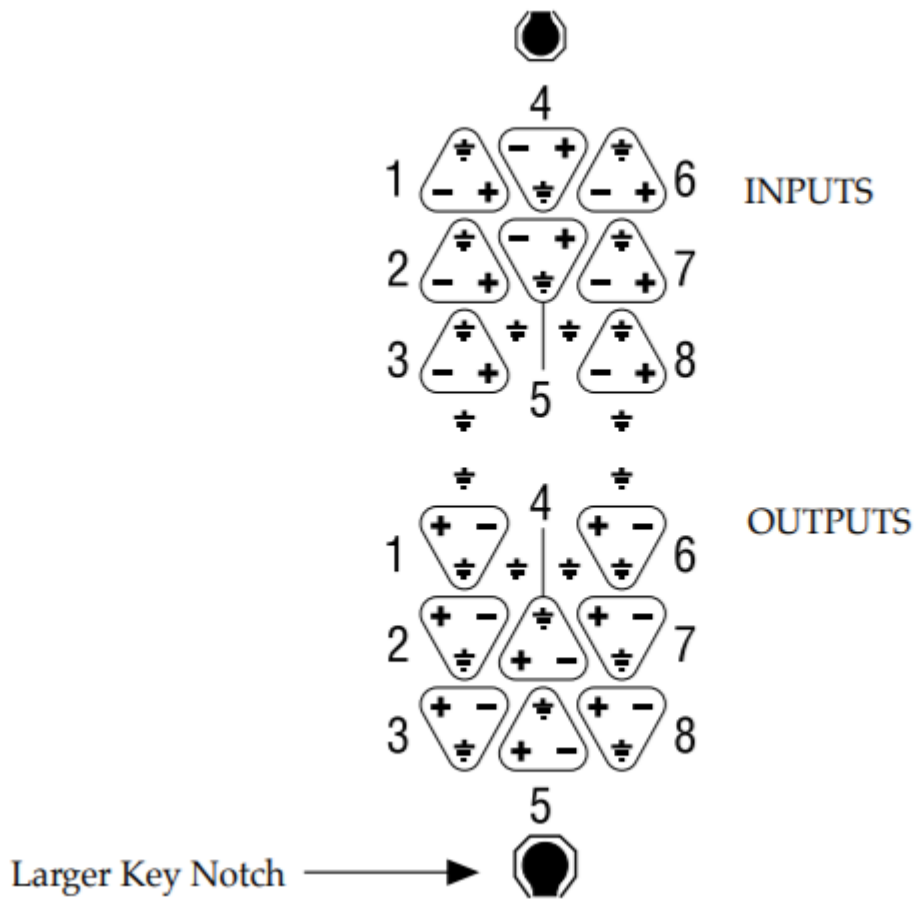

ADAT,

1)

M20

XLR /