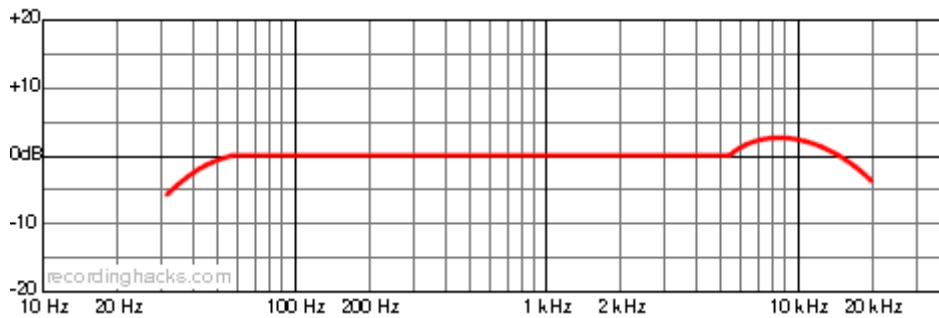

C12 9 가 (AKG S12)

C12 (N12)

2,500 AKG C12가 10 1963

Telefunken ELA-M251 AKG C 414EB Rode K2 AKG C12 CK12

Specification

- : AKG CK12
- : GE6072
- : 9 가 (,)
- : 20Hz ~ 20,000Hz(± 2dB)
-

-

- : 1.0mV/Pa
- : 50Ω 200Ω
- Self-Noise : <20dB