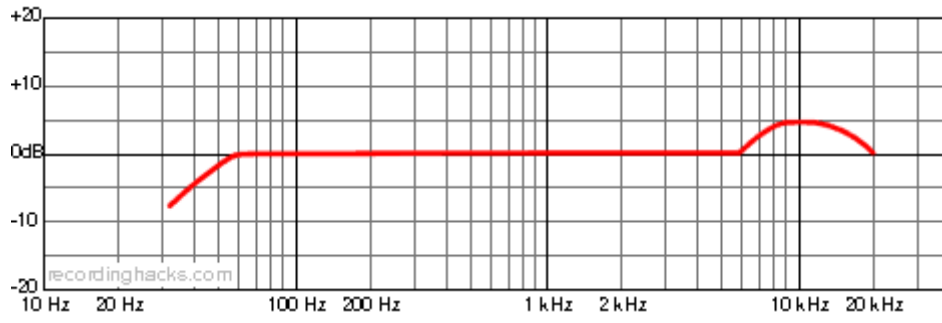

C12 9 가 (AKG S12)

C12 (N12)

2,500 AKG C12가 10 1963

Telefunken ELA-M251 AKG C 414EB Rode K2 AKG C12 CK12

Specification

- : AKG CK12
- : GE6072
- : 9 가 (,)
- : 20Hz ~ 20,000Hz(± 2dB)
-

-

- : 1.0mV/Pa
- : 50Ω 200Ω
- Self-Noise : <20dB