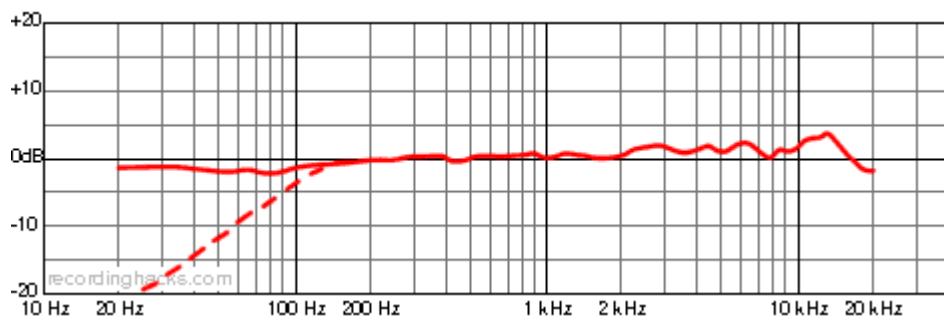

<http://wiki.homerecz.com>

.....	1
.....	1
.....	1
.....	1
AT2035	5
.....	8
.....	8
.....	8
.....	8

AT2035

, FET ,

- : , 24.3mm, 2
- :
- : 20Hz~20,000Hz

- : 22mV/Pa
- : 120Ω
- Self-Noise : 12dBA
- MaxSPL : 158dBSPL