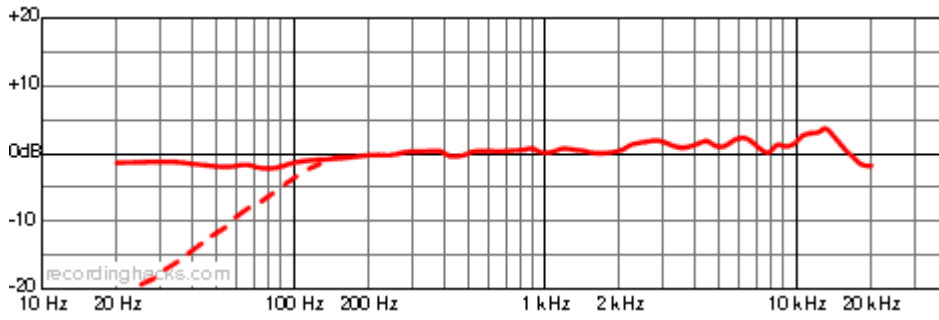

# AT2035

, FET ,

- : , 24.3mm, 2
- :
- : 20Hz~20,000Hz

- : 22mV/Pa
- : 120Ω
- : 12dBA
- MaxSPL : 158dBSPL

<http://wiki.homerecz.com>

From:  
<https://wiki.homerecz.com/> -

Last update: **2024/06/14**

: (admin@homerecz.com)