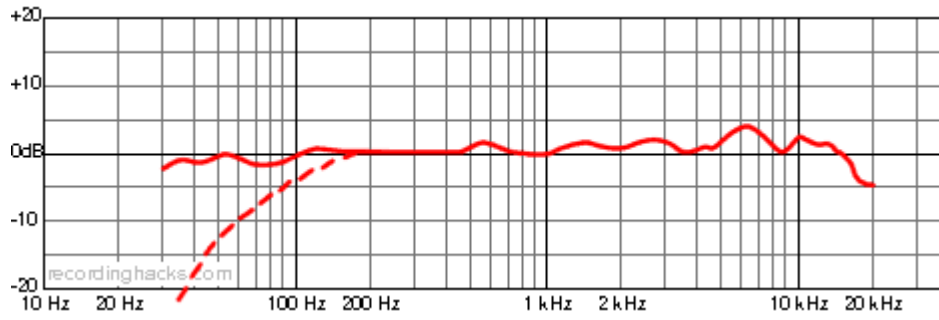

<http://wiki.homerecz.com>

.....	1
.....	1
.....	1
.....	1
AT4033a	5
.....	9
.....	9
.....	9
.....	9

AT4033a

, FET ,

- : 2μm, 11.5mm
- :
- : 30Hz~20,000Hz

- : 25.1mV/Pa
- : 100Ω
- Self-Noise : 17dBA
- MaxSPL : 145dBSPL