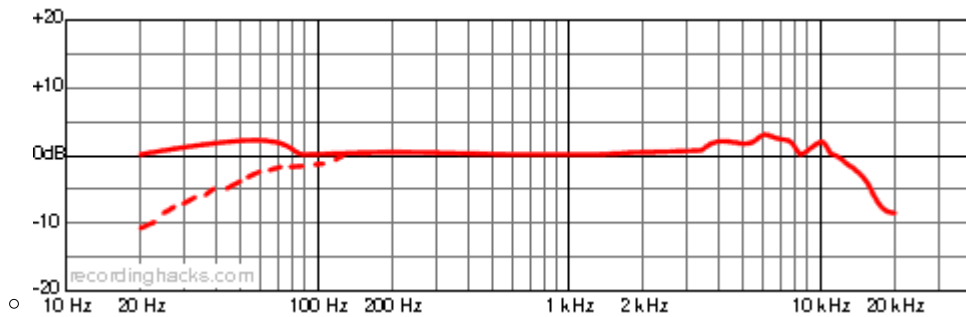

<http://wiki.homerecz.com>

.....	1
.....	1
.....	1
.....	1
AT4047MP	5
.....	9
.....	9
.....	9
.....	9

AT4047MP

FET

, U47fet

- : 2 , 21.4mm, Center-terminated,
- : ,
- : 20Hz~18,000Hz

○

○

○

- : 7.9mV/Pa
- : 100Ω
- : 14dBA
- MaxSPL : 141dBSPL

<http://wiki.homerecz.com>

From:

<https://wiki.homerecz.com/> -

Last update: **2024/06/14**

: (admin@homerecz.com)