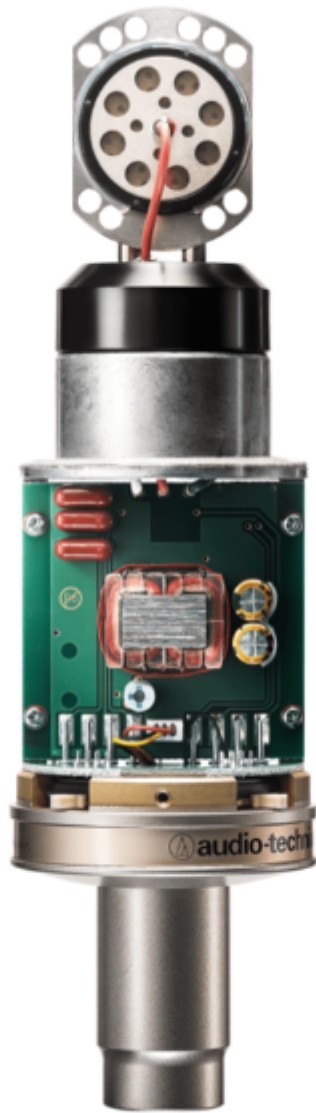

<http://wiki.homerecz.com>

.....	1
.....	1
.....	1
.....	1
AT4047MP	5
.....	9
.....	9
.....	9
.....	9

AT4047MP

FET

, U47fet

- : 2 , 21.4mm, Center-terminated,
- : ,
- : 20Hz~18,000Hz

○

○

○

- : 7.9mV/Pa
- : 100Ω
- : 14dBA
- MaxSPL : 141dBSPL

<http://wiki.homerecz.com>

From:

<https://wiki.homerecz.com/> -

Last update: **2024/06/14**

: (admin@homerecz.com)