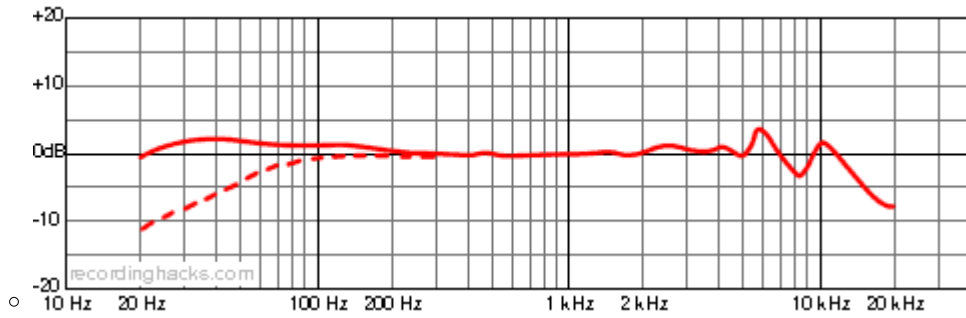

<http://wiki.homerecz.com>

.....	1
.....	1
.....	1
.....	1
AT4047MP	5
.....	9
.....	9
.....	9
.....	9

AT4047MP

FET

, U47fet

- : 2 , 21.4mm, Center-terminated,
- : ,
- : 20Hz~18,000Hz

○

○

○

- : 7.9mV/Pa
- : 100Ω
- : 14dBA
- MaxSPL : 141dBSPL

<http://wiki.homerecz.com>

From:

<https://wiki.homerecz.com/> -

Last update: **2024/06/14**

: (admin@homerecz.com)