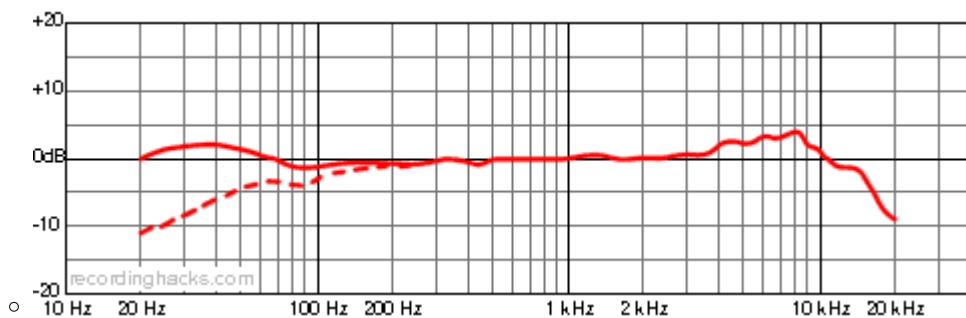

<http://wiki.homerecz.com>

.....	1
.....	1
.....	1
.....	1
AT4047MP	5
.....	9
.....	9
.....	9
.....	9

AT4047MP

FET

, U47fet

- : 2 , 21.4mm, Center-terminated,
- : ,
- : 20Hz~18,000Hz

○

○

○

- : 7.9mV/Pa
- : 100Ω
- : 14dBA
- MaxSPL : 141dBSPL

<http://wiki.homerecz.com>

From:

<https://wiki.homerecz.com/> -

Last update: **2024/06/14**

: (admin@homerecz.com)