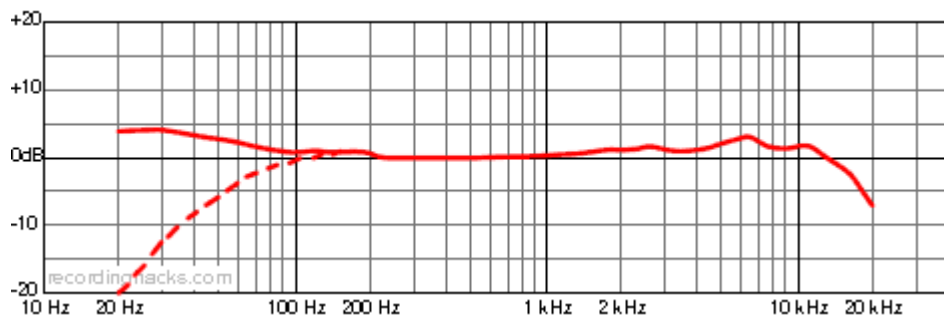

# AT4047/SV

FET , , , U47fet

- : 2μm, 21.4mm, Center-terminated,
- :
- : 20Hz~18,000Hz

- : 17.7mV/Pa
- : 100Ω
- Self-Noise : 9dBA
- MaxSPL : 159dBSPL

<http://wiki.homerecz.com>

From:  
<https://wiki.homerecz.com/> -