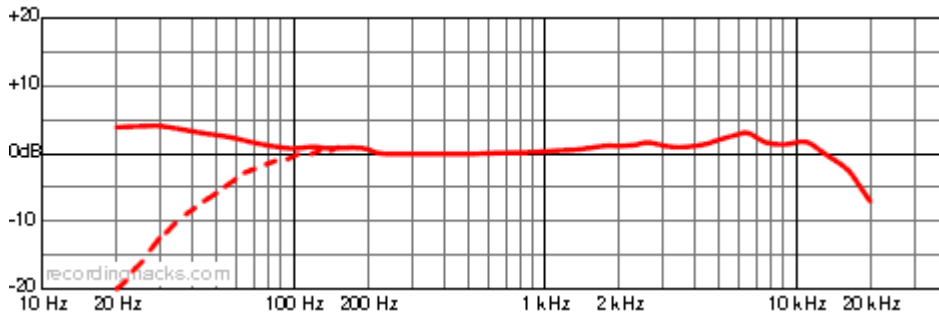

<http://wiki.homerecz.com>

.....	1
.....	1
.....	1
.....	1
AT4047/SV	5
.....	9
.....	9
.....	9
.....	9

AT4047/SV

FET , , U47fet

- : 2 , 21.4mm, Center-terminated,
- :
- : 20Hz~18,000Hz

- : 17.7mV/Pa
- : 100Ω
- : 9dBA
- MaxSPL : 159dBSPL