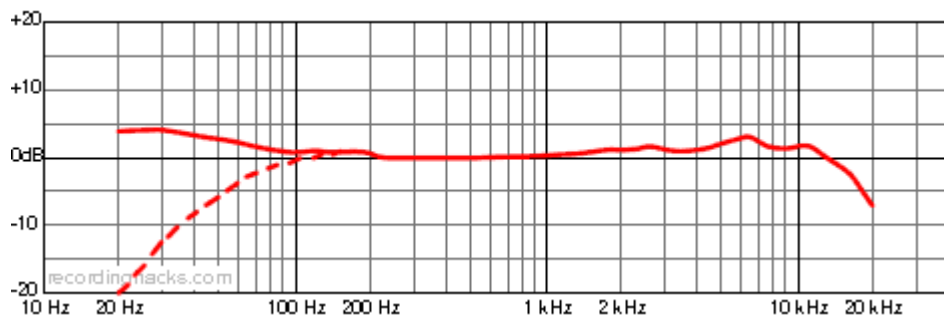

# AT4047/SV

FET , , , U47fet

- : 2μm, 21.4mm, Center-terminated,
- :
- : 20Hz~18,000Hz

- : 17.7mV/Pa
- : 100Ω
- : 9dBA
- MaxSPL : 159dBSPL

<http://wiki.homerecz.com>

From:  
<https://wiki.homerecz.com/> -

Last update: **2024/07/13**