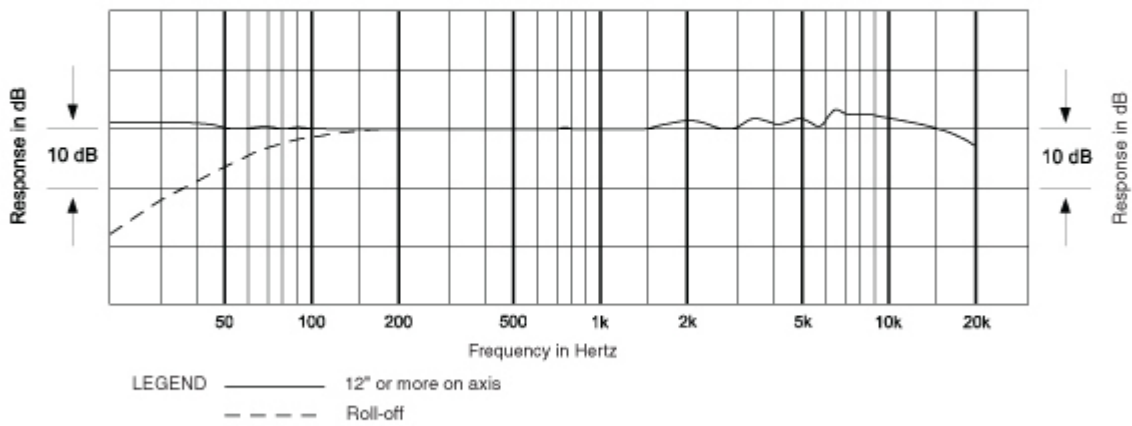

<http://wiki.homerecz.com>

---

.....	1
.....	1
.....	1
.....	1
<b>AT4049b</b> .....	5
.....	7
.....	7
.....	7
.....	7

## AT4049b

- : 19.9mV/Pa
- : 50Ω
- Self-Noise : 16dBA
- MaxSPL : 145dBSPL, 1kHz (-10dB PAD: 155dB)

<http://wiki.homerecz.com>

From:

<https://wiki.homerecz.com/> -

Last update: **2024/12/25**

: (admin@homerecz.com)