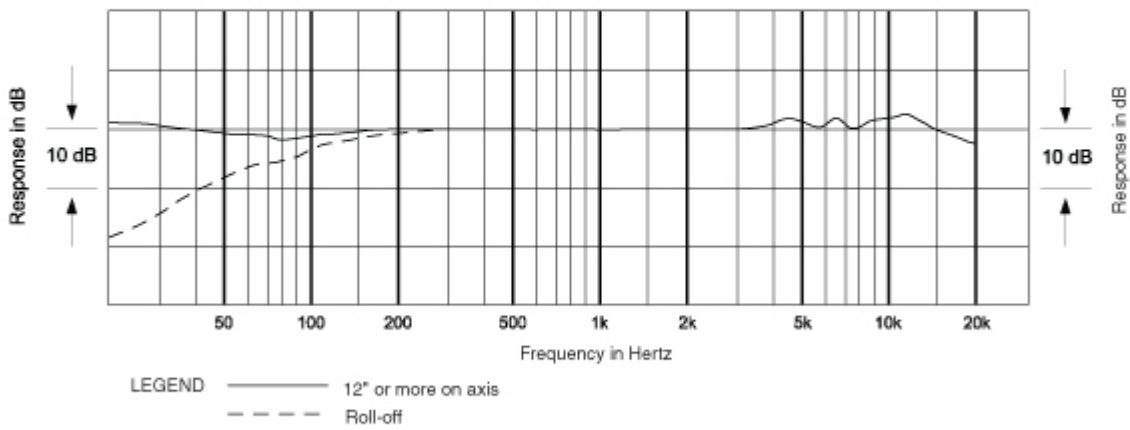

<http://wiki.homerecz.com>

---

.....	1
.....	1
.....	1
.....	1
<b>AT4051b</b> .....	5
.....	7
.....	7
.....	7
.....	7

## AT4051b

- : 19.9mV/Pa
- : 50Ω
- : 16dBA
- MaxSPL : 145dBSPL, 1kHz (-10dB PAD: 155dB)

<http://wiki.homerecz.com>

From:

<https://wiki.homerecz.com/> -

Last update: **2024/06/14**

: (admin@homerecz.com)