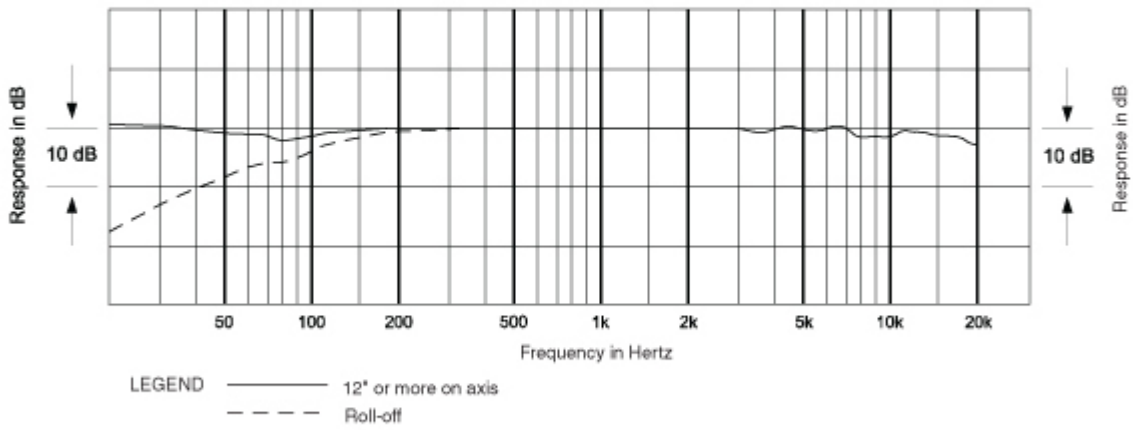

<http://wiki.homerecz.com>

.....	1
.....	1
.....	1
.....	1
AT4053b	5
.....	7
.....	7
.....	7
.....	7

AT4053b

- : 4053b-EL
- :
- : 20Hz~20,000Hz

AT4053b

- : 19.9mV/Pa
- : 50Ω
- Self-Noise : 16dBA
- MaxSPL : 145dBSPL, 1kHz (-10dB PAD: 155dB)