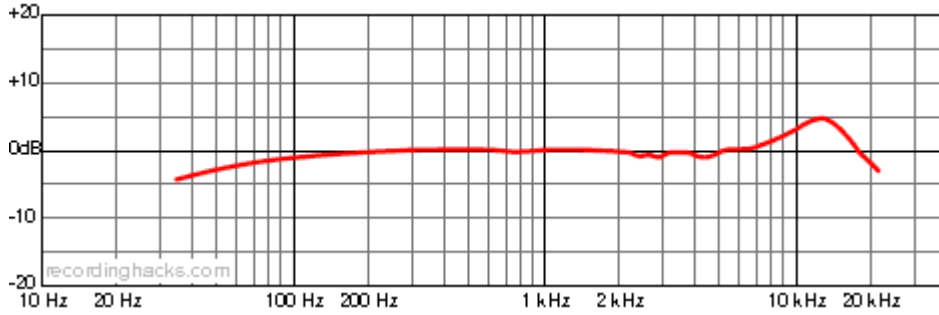

..... 7

..... 7

..... 7

M201

- :
• : 40Hz~18,000Hz

- : 1.2mV/Pa
- : 200Ω

<http://wiki.homerecz.com>

From: