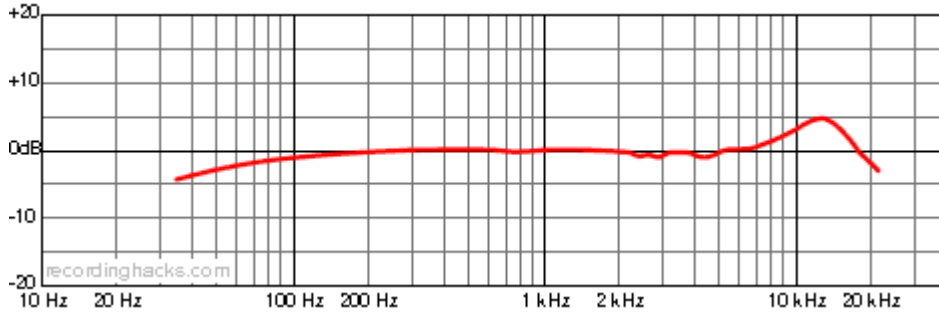

<http://wiki.homerecz.com>

.....	1
.....	1
.....	1
.....	1
M201	5
.....	7
.....	7
.....	7
.....	7

M201

- :
• : 40Hz~18,000Hz

- : 1.2mV/Pa
- : 200Ω

<http://wiki.homerecz.com>

From:
<https://wiki.homerecz.com/> -