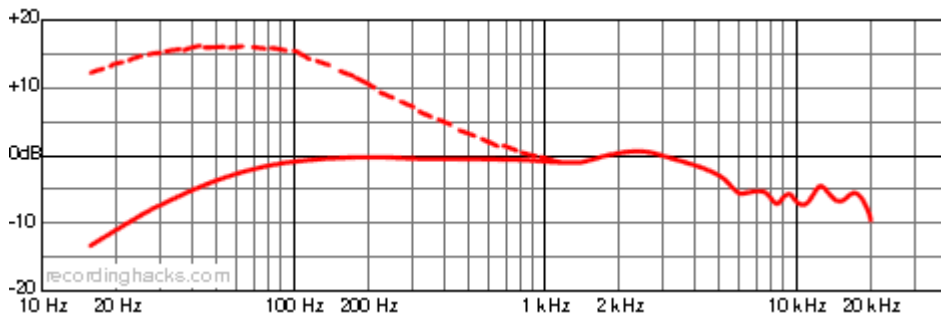

- : 5mV/Pa
- : 600Ω
- MaxSPL : 140dB

1)

<http://wiki.homerecz.com>

From:

<https://wiki.homerecz.com/> -

Last update: **2025/02/14**

: (admin@homerecz.com)