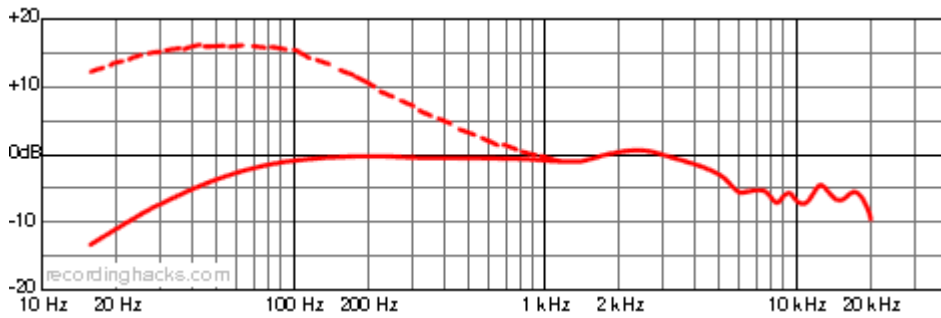

# M380

DT990

1)

DT770, DT880,  
Steve Albini

가

- : 5mV/Pa
- : 600Ω
- : 15Hz - 20,000Hz

- : 5mV/Pa
- : 600Ω
- MaxSPL : 140dB

1)