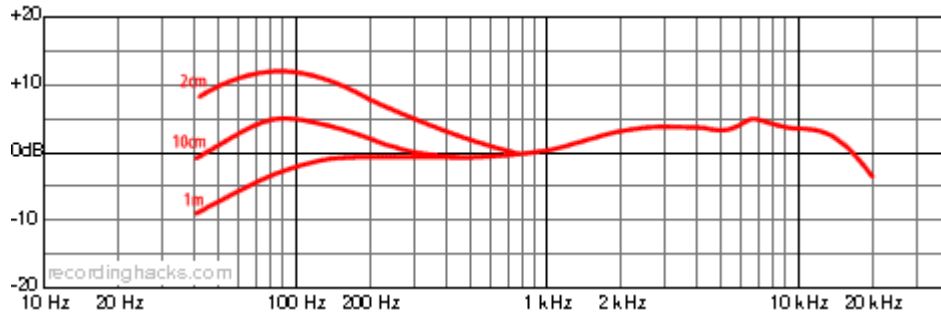

<http://wiki.homerecz.com>

.....	1
.....	1
.....	1
.....	1
M88	5
.....	8
.....	8
.....	8
.....	8

M88

- :
• : 30Hz~20,000Hz

- : 2.3mV/Pa
- : 200Ω

<http://wiki.homerecz.com>

From:

<https://wiki.homerecz.com/> -