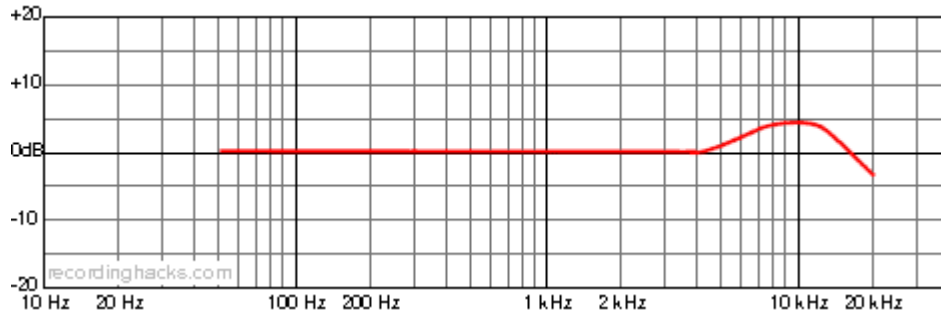

<http://wiki.homerecz.com>

.....	1
.....	1
.....	1
.....	1
MC910	5
.....	7
.....	7
.....	7
.....	7

MC910

- :
• : 30Hz~20,000Hz

- : 25mV/Pa
- : 180Ω
- Self-Noise : 18dBA
- MaxSPL : 142dBSPL, 1kHz

<http://wiki.homerecz.com>