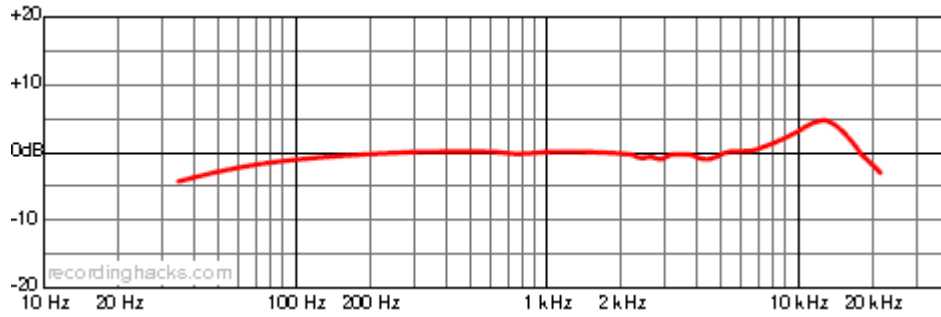

# MC930

- :  
• : 40Hz~20,000Hz

- : 30mV/Pa
- : 180Ω
- Self-Noise : 16dBA
- MaxSPL : 140dBSPL, 1kHz

<http://wiki.homerecz.com>

From:

<https://wiki.homerecz.com/> -

Last update: **2024/12/25**

: (admin@homerecz.com)