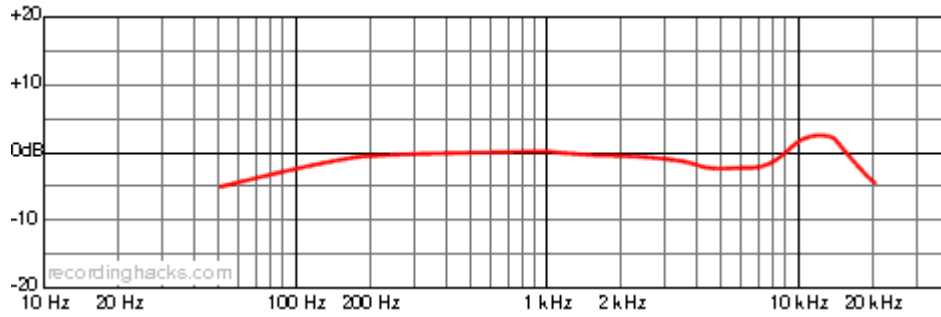

<http://wiki.homerecz.com>

.....	1
.....	1
.....	1
.....	1
MC950	5
.....	7
.....	7
.....	7
.....	7

MC950

- :
• : 40Hz~20,000Hz

- : 40mV/Pa
- : 180Ω
- Self-Noise : 15dBA
- MaxSPL : 138dBSPL, 1kHz

<http://wiki.homerecz.com>