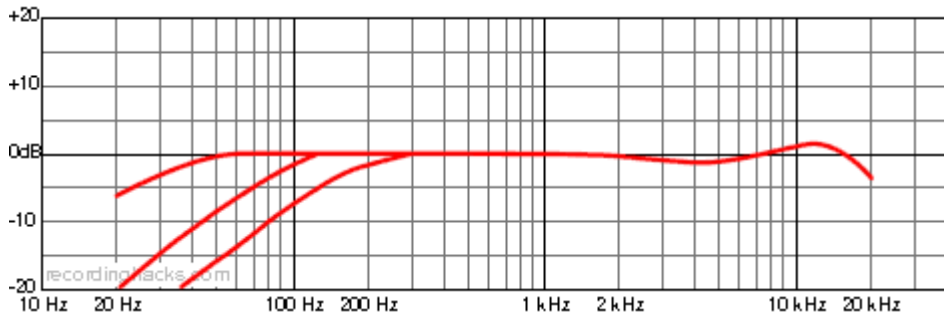

- : 8mV/PA( )
- : 150Ω
- : 17dBA
- MaxSPL : 140dBSPL