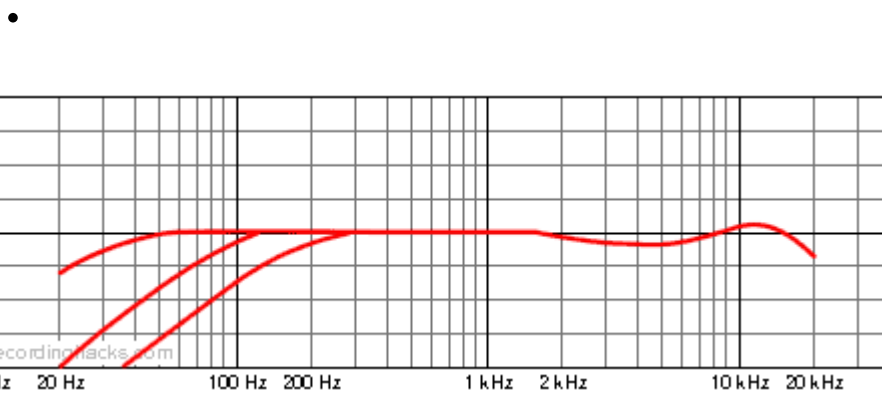

U89i

U87

가 , Edge-terminated , 5 , K87
(U87i) /

U87 MaxSPL 가

Specification

- : K89(Edge Terminated)
- : , , , , ,
- : 40Hz~18,000Hz
- •