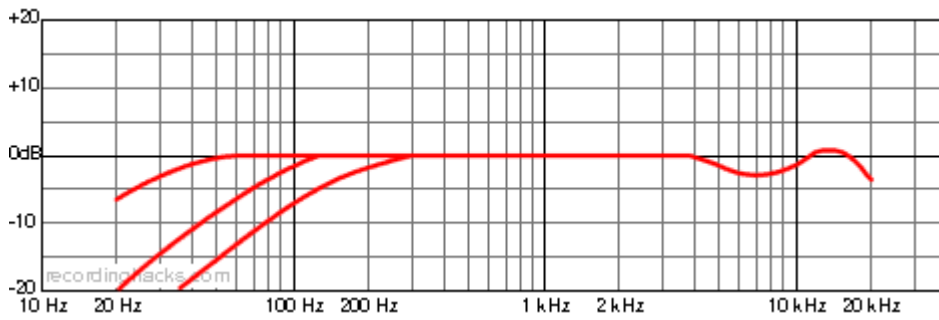

U89i

U87

가 , Edge-terminated , 5 , K87
(U87i) /

U87 MaxSPL 가

Specification

- : K89(Edge Terminated)
- : , , , , ,
- : 40Hz~18,000Hz
- •