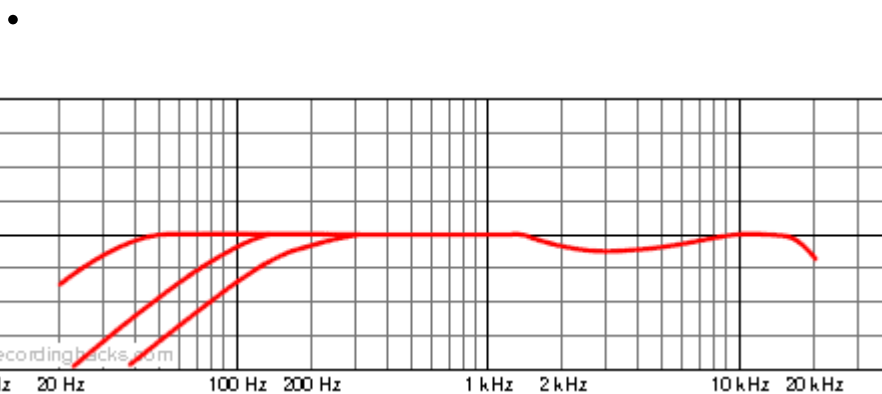

U89i

U87

가 , Edge-terminated , 5 , K87
(U87i) /

U87 MaxSPL 가

Specification

- : K89(Edge Terminated)
- : , , , , ,
- : 40Hz~18,000Hz
- •