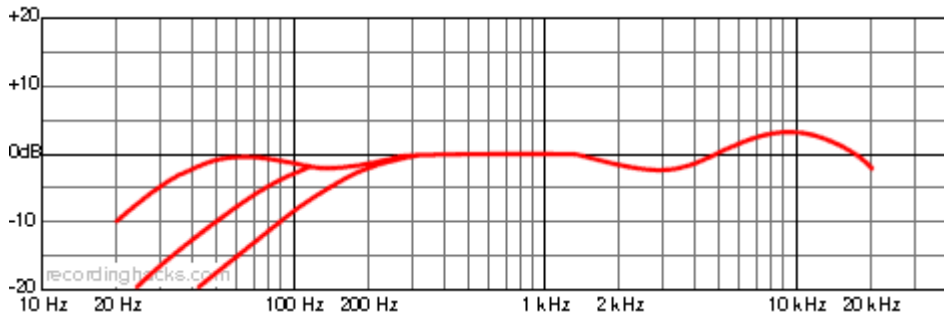

•

- : 8mV/PA( )
- : 150Ω
- : 17dBA
- MaxSPL : 140dBSPL