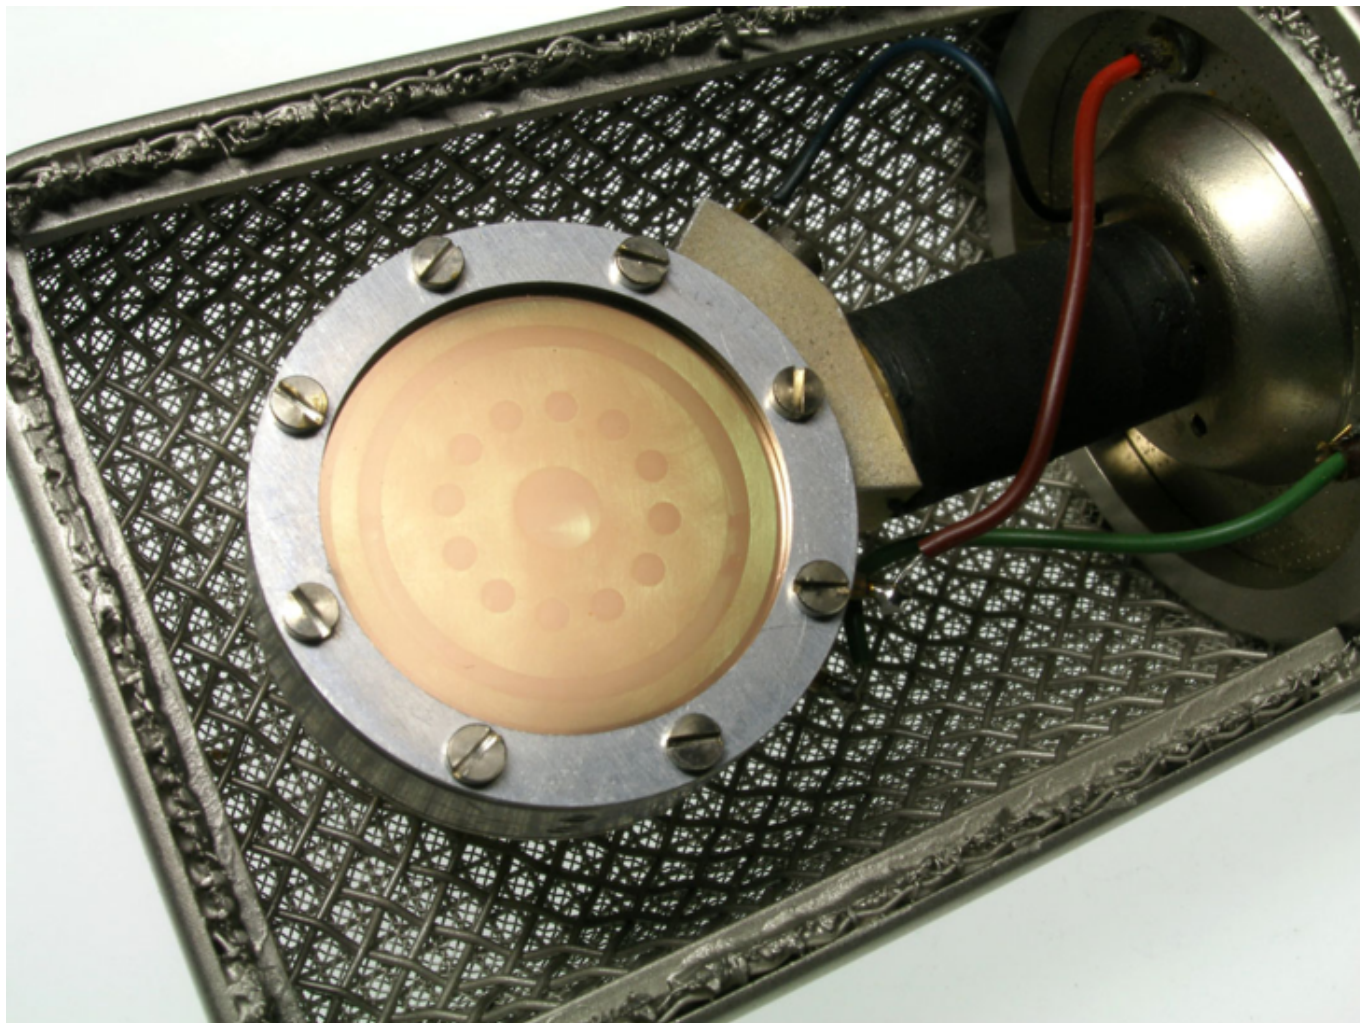

<http://wiki.homerecz.com>

.....	1
.....	1
.....	1
.....	1
U89i	5
Specification	5
.....	11
.....	11
.....	11
.....	11

•

- : 8mV/PA()
- : 150Ω
- Self-Noise : 17dBA
- MaxSPL : 140dBSPL

U89i VS U87ai

1)

MaxSPL