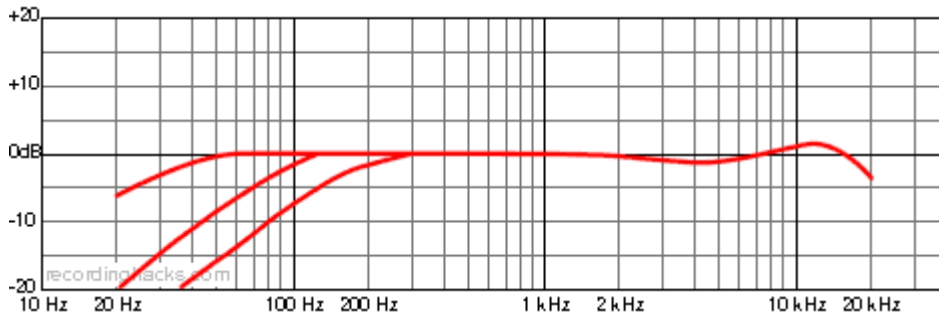

<http://wiki.homerecz.com>

.....	1
.....	1
.....	1
.....	1
U89i	5
Specification	5
.....	11
.....	11
.....	11
.....	11

•

- : 8mV/PA()
- : 150Ω
- Self-Noise : 17dBA
- MaxSPL : 140dBSPL

U89i VS U87ai

1)

MaxSPL