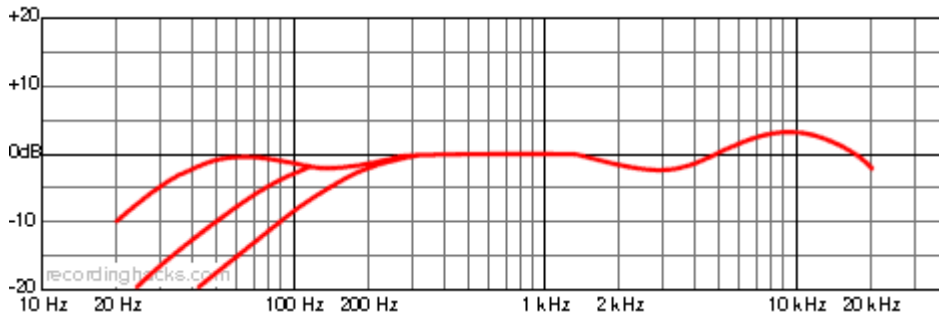

<http://wiki.homerecz.com>

.....	1
.....	1
.....	1
.....	1
U89i	5
Specification	5
.....	11
.....	11
.....	11
.....	11

•

- : 8mV/PA()
- : 150Ω
- Self-Noise : 17dBA
- MaxSPL : 140dBSPL

U89i VS U87ai

1)

MaxSPL