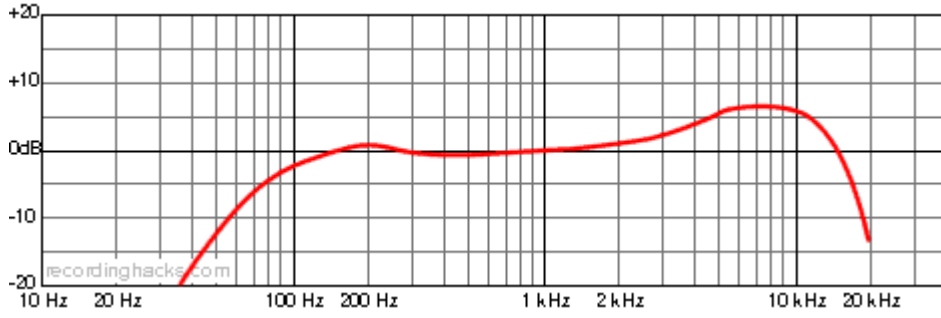

# M1

- :  
• :  
• : 75Hz - 18,000Hz

- : 1.6mV/Pa  
• : 320Ω

<http://wiki.homerecz.com>

From:

<https://wiki.homerecz.com/> -

Last update: **2024/11/20**

: (admin@homerecz.com)