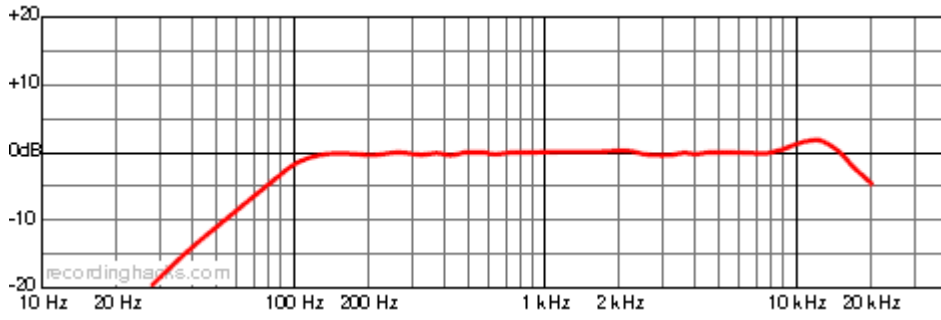

# M2

- :  
• :  
• : 35Hz - 20,000Hz

- : 5.2mV/Pa
- : 50Ω
- Self-Noise : 23dBA
- MaxSPL : 141dB

<http://wiki.homerecz.com>

From:  
<https://wiki.homerecz.com/> -

Last update: **2024/12/25**

: (admin@homerecz.com)