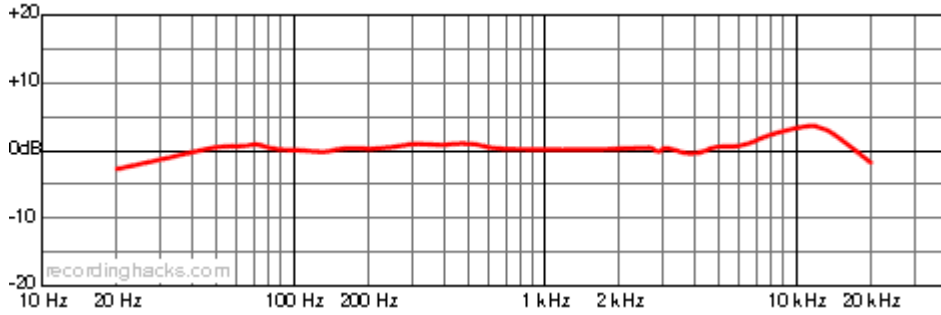

<http://wiki.homerecz.com>

.....	1
.....	1
.....	1
.....	1
NT2A	5
.....	9
.....	9
.....	9
.....	9

NT2A

- : HF1(Dual Diaphragm, 25mm, Edge-terminated)¹⁾
- : , ,
- : 20Hz~20,000Hz
-

-

-

- : 16mV/Pa
- : 200Ω
- Self-Noise : 7dBA
- MaxSPL : 147dB SPL, 1kHz