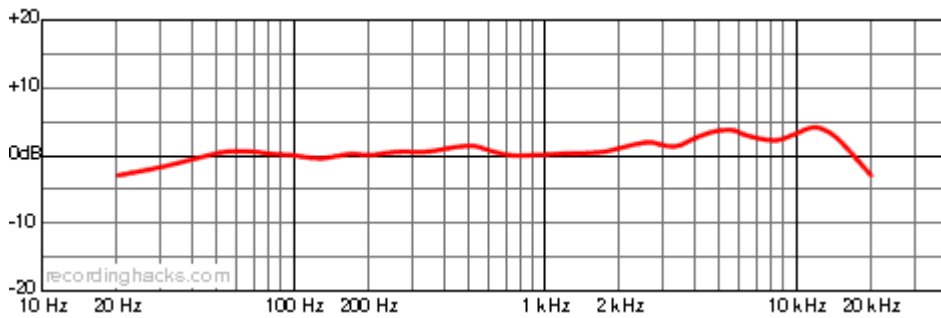

<http://wiki.homerecz.com>

.....	1
.....	1
.....	1
.....	1
NT2A	5
.....	9
.....	9
.....	9
.....	9

NT2A

- : HF1(Dual Diaphragm, 25mm, Edge-terminated)¹⁾
- : , ,
- : 20Hz~20,000Hz
-

-

-

- : 16mV/Pa
- : 200Ω
- Self-Noise : 7dBA
- MaxSPL : 147dB SPL, 1kHz