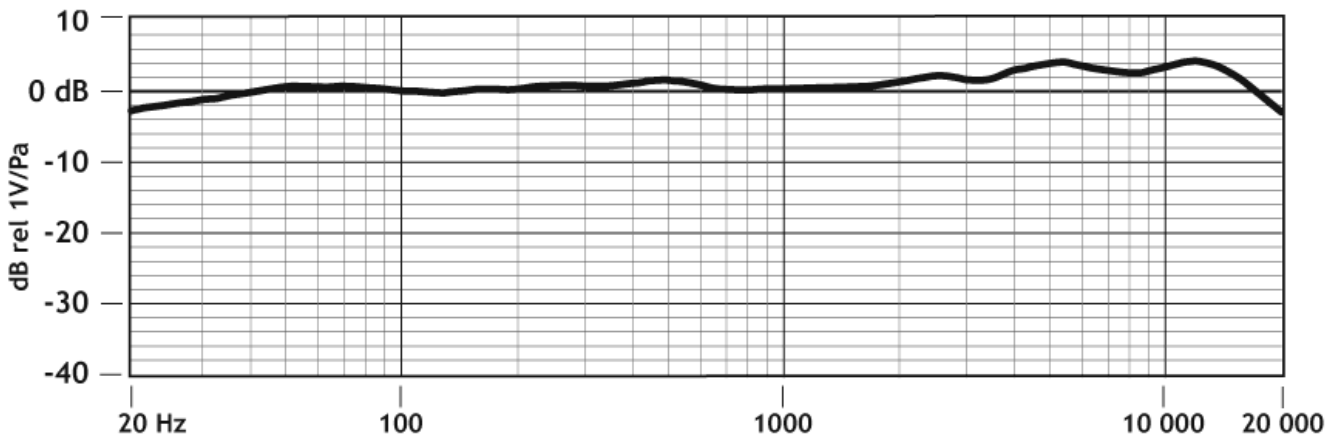

<http://wiki.homerecz.com>

.....	1
.....	1
.....	1
.....	1
NT2A	5
.....	9
.....	9
.....	9
.....	9

NT2A

- : HF1(Dual Diaphragm, 25mm, Edge-terminated)¹⁾
- : , ,
- : 20Hz~20,000Hz
-

-

-

- : 16mV/Pa
- : 200Ω
- Self-Noise : 7dBA
- MaxSPL : 147dB SPL, 1kHz