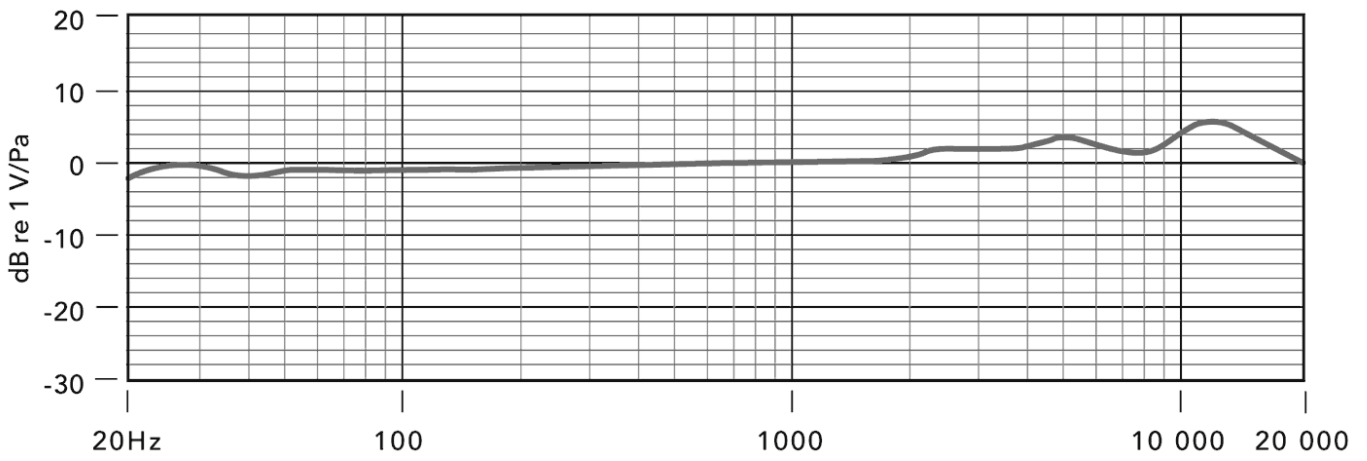

<http://wiki.homerecz.com>

.....	1
.....	1
.....	1
.....	1
NTK	5
.....	9
.....	9
.....	9
.....	9

NTK

RØDE NTK Rode "HF2" -

Sovtek 6922 . NTK . NTK
 "Barry White"
 가

- : HF2(25mm), Edge terminated
- :
- : 6922
- : 20Hz - 20,000Hz

- : 200Ω
- : 12mV/Pa
- Self-Noise : 12dBA
- MaxSPL : 158dBSPL\

<http://wiki.homerecz.com>

From:
<https://wiki.homerecz.com/> -

Last update: **2024/12/25**

: (admin@homerecz.com)