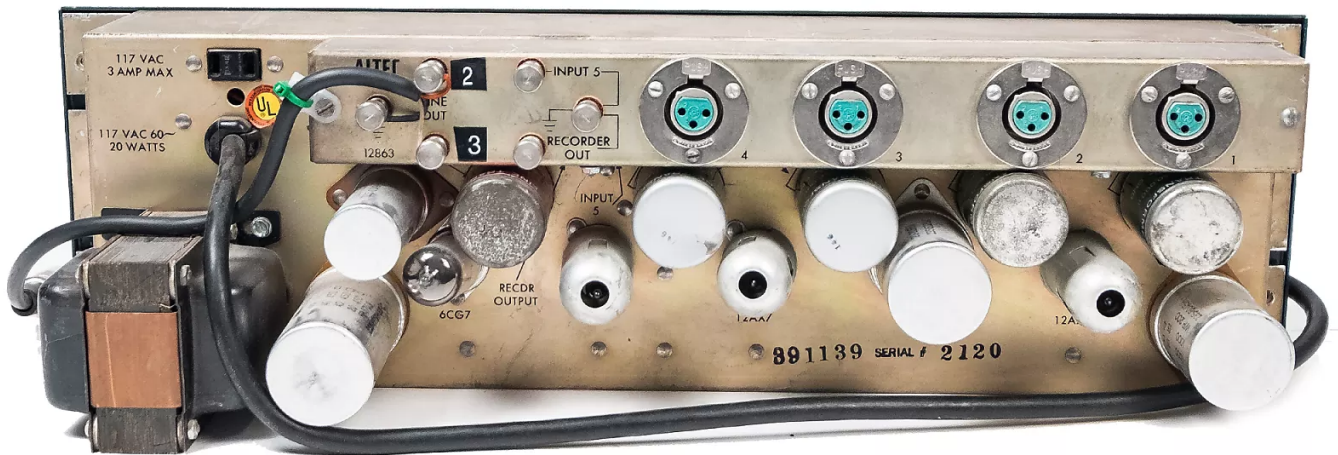

- : 5 (4 1)
- : 97dB, 55dB
- : 30Hz ~ 15kHz (+-1dB)
- : 가
- : 5.25 x 19 x 6.75
- : 10.75