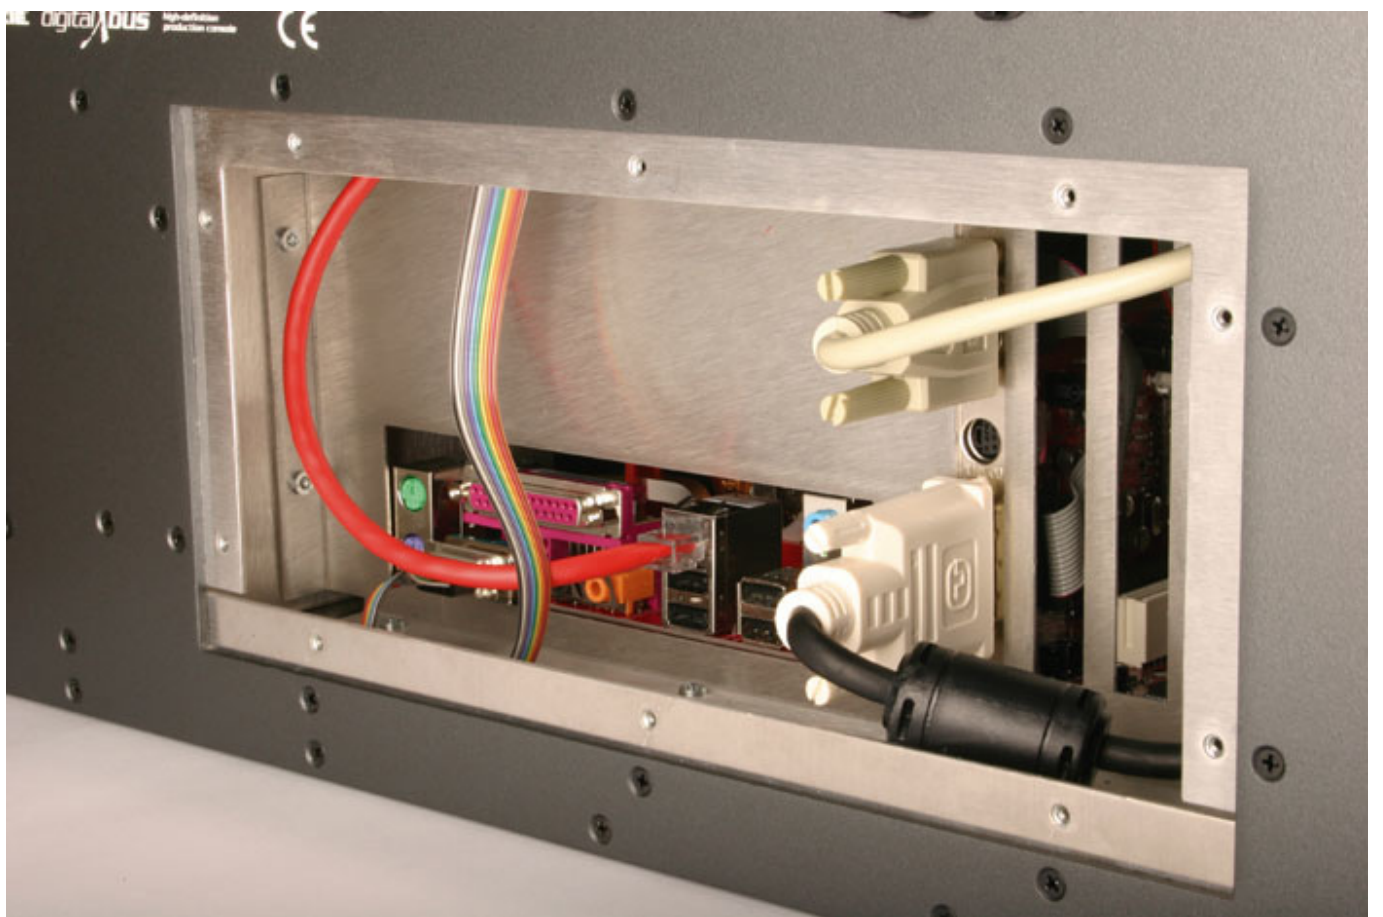

- : X200

- :
- :
- 가

- [USB CD-ROM](#) 가
-
-
- [ADAT, AES-EBU](#) [S/PDIF](#)
-
-

AUXES

1 Kick Drum

MONO	STEREO	STEREO	MONO	STEREO	STEREO						
ON	ON	ON	ON	ON	ON						
PRE	PRE	PRE	PRE	PRE	PRE						
AUX 1	AUX 2	AUX 3+4	AUX 5+6	AUX 7	AUX 8	CUE 1	CUE 2				
LEVEL	LEVEL	LEVEL	PAN	LEVEL	PAN	LEVEL	LEVEL	PAN	LEVEL	PAN	
-29.50 dB	-25.08 dB	-58.17 dB	C	-40.17 dB	R 50	-54.17 dB	-15.50 dB	-33.92 dB	R 23	-57.00 dB	R 5