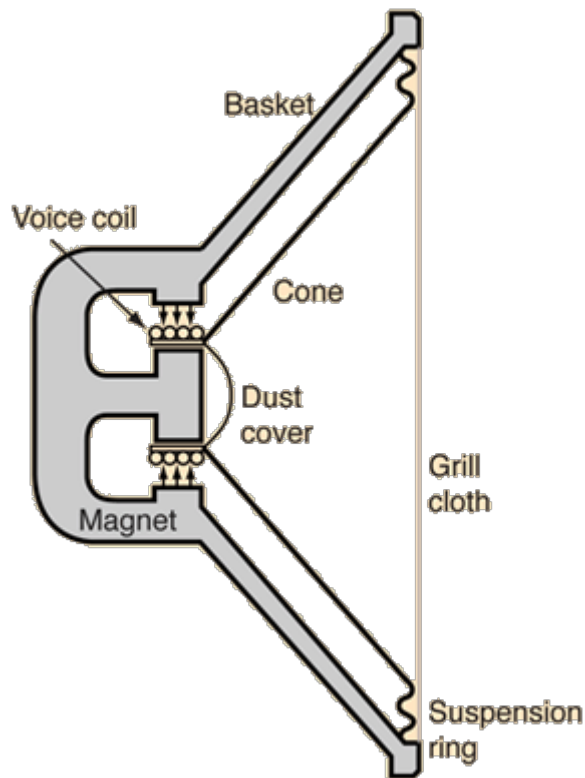

..... 7

 7

1. (Diaphragm): 가
2. (Coil):
3. (Magnet):
4. (Suspension):

-
- /
-
-
- ()
-
- Altec lansing Duplex 604
- Auratone 5C
- BBC LS3/5
- BBC LS5/1

- ()
 -
 -
 -
 -
 -
 -
 -
 -
 -
 -
 - 가
 -
 -
 -
 -
 -
 -
 - DSP
 - MaxSPL()
- BBC LS5/5
 - BBC LS5/6
 - Edifier MR4
 - EVE SC305
 - iLoud Micro Monitor
 - JBL 4310
 - JBL 4311
 - JBL 4320
 - JBL D50
 - JBL L-100
 - KRK Goaux3
 - Tannoy Dual Concentric
 - UREI 813
 - Yamaha HS5
 - Yamaha MSP3
 - Yamaha MSP5
 - Yamaha MSP10 Studio
 - Yamaha NS-10M