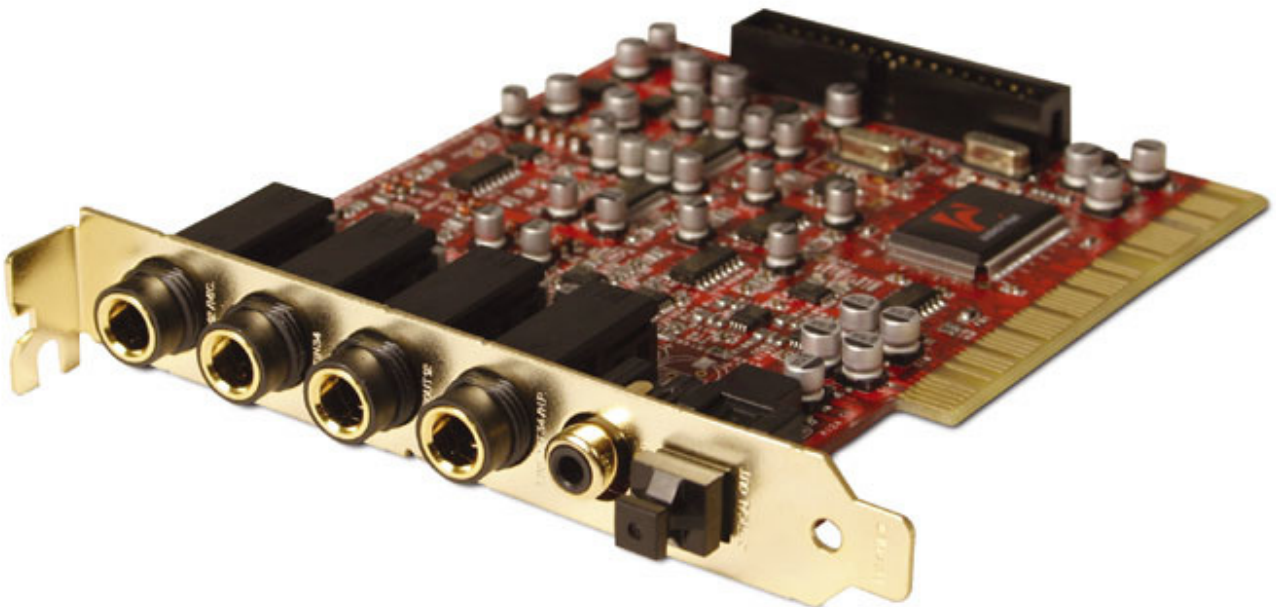

- : 22, 32, 44.1, 48, 88.2, 96kHz
- **A-D** : 90dBA.
- **D-A** : 100dBA.
- **ASIO** : 48 (1ms) ASIO

- 가
-
- +12V
- Direct Wire

- -
 -
- MIDI I/O
- 3/4

Audiotrak Maya 44 MkII

가

4

<http://wiki.homerecz.com>

From: