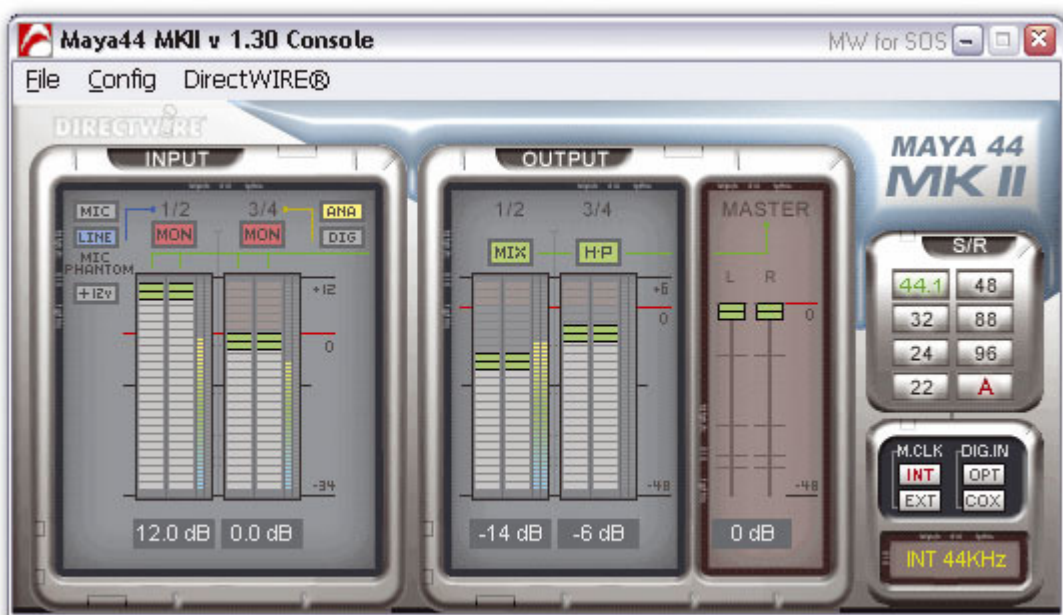

- : 22, 32, 44.1, 48, 88.2, 96kHz
- **A-D** : 90dBA.
- **D-A** : 100dBA.
- **ASIO** : 48 (1ms) ASIO

- 가
-
- +12V
- Direct Wire

- -
 -
- MIDI I/O
- 3/4

Audiotrak Maya 44 MkII

가

4

<http://wiki.homerecz.com>

From: