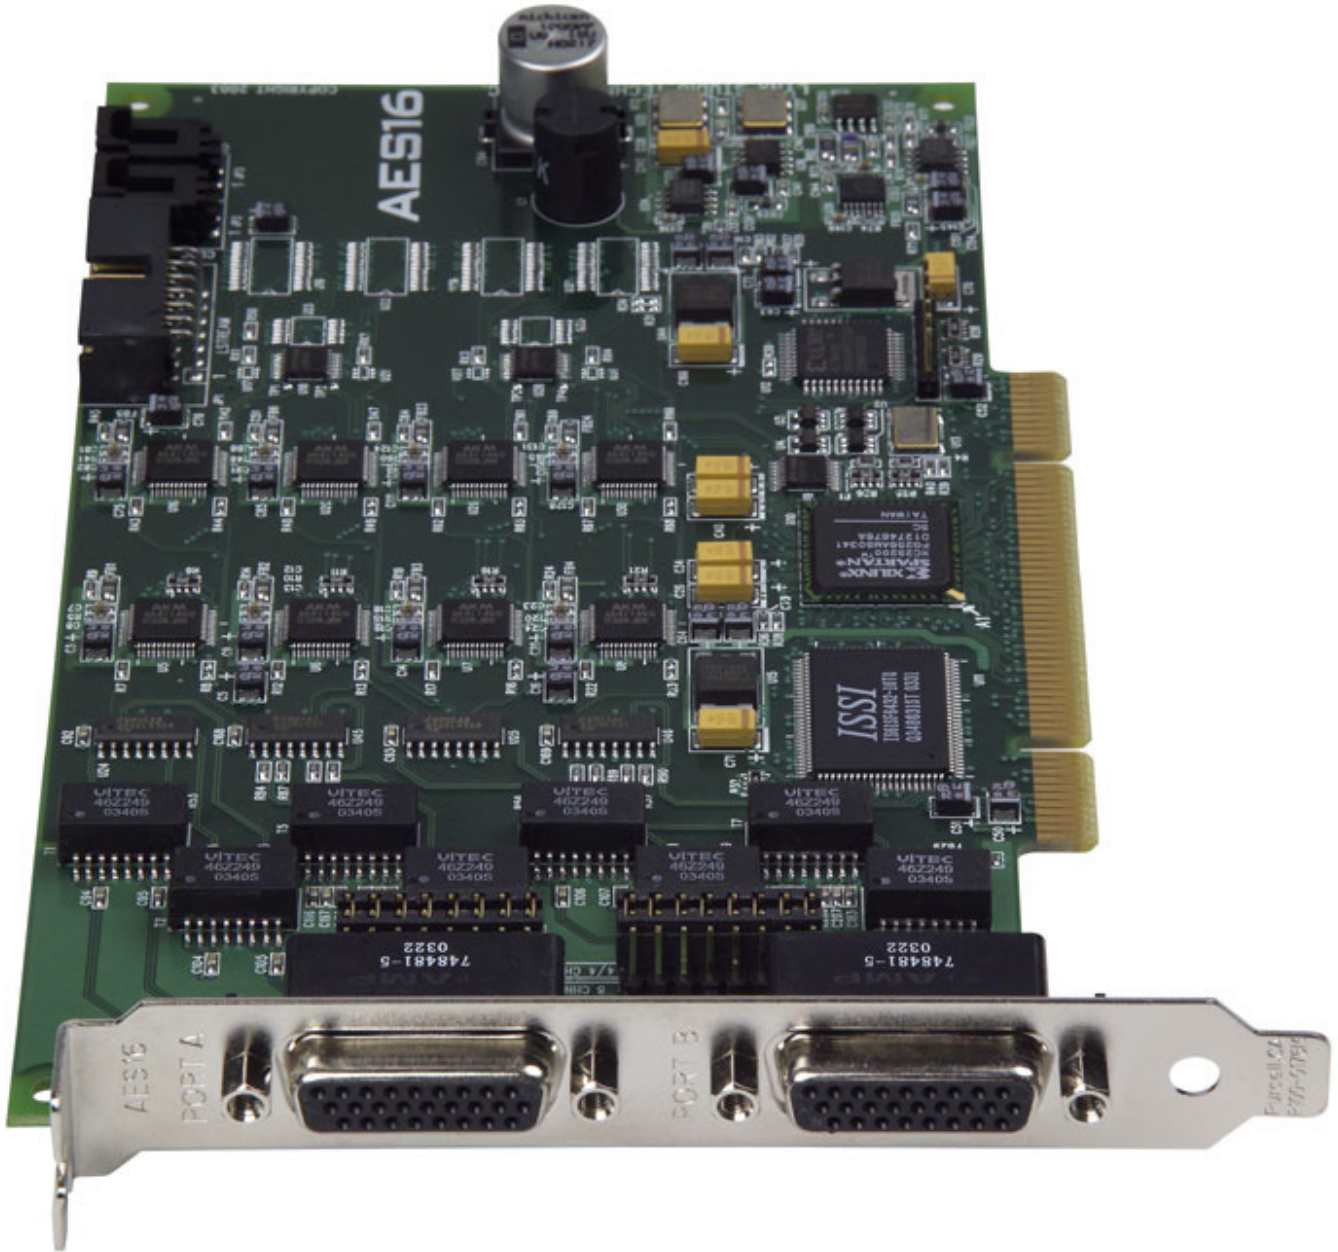

<http://wiki.homerecz.com>

.....	1
.....	1
.....	1
.....	1
Lynx AES16	5
.....	5
.....	5
.....	5
.....	5
.....	5
.....	5
.....	6
.....	7
.....	7
.....	7
.....	7

Lynx AES16

Lynx [AES16](#) [PCI](#)

- **16 AES/EBU** : 192kHz 16
- **8**
- **Synchro Lock** :
- :
- : [AES16](#)

- : [PCI](#)
- : [AES/EBU](#) DB25
- : [AES11](#)

- :
- : 가

-
-
- Synchro Lock
- 가

- Mac ()

Lynx AES16

<http://wiki.homerecz.com>

From:
<https://wiki.homerecz.com/> -

Last update: **2025/04/08**