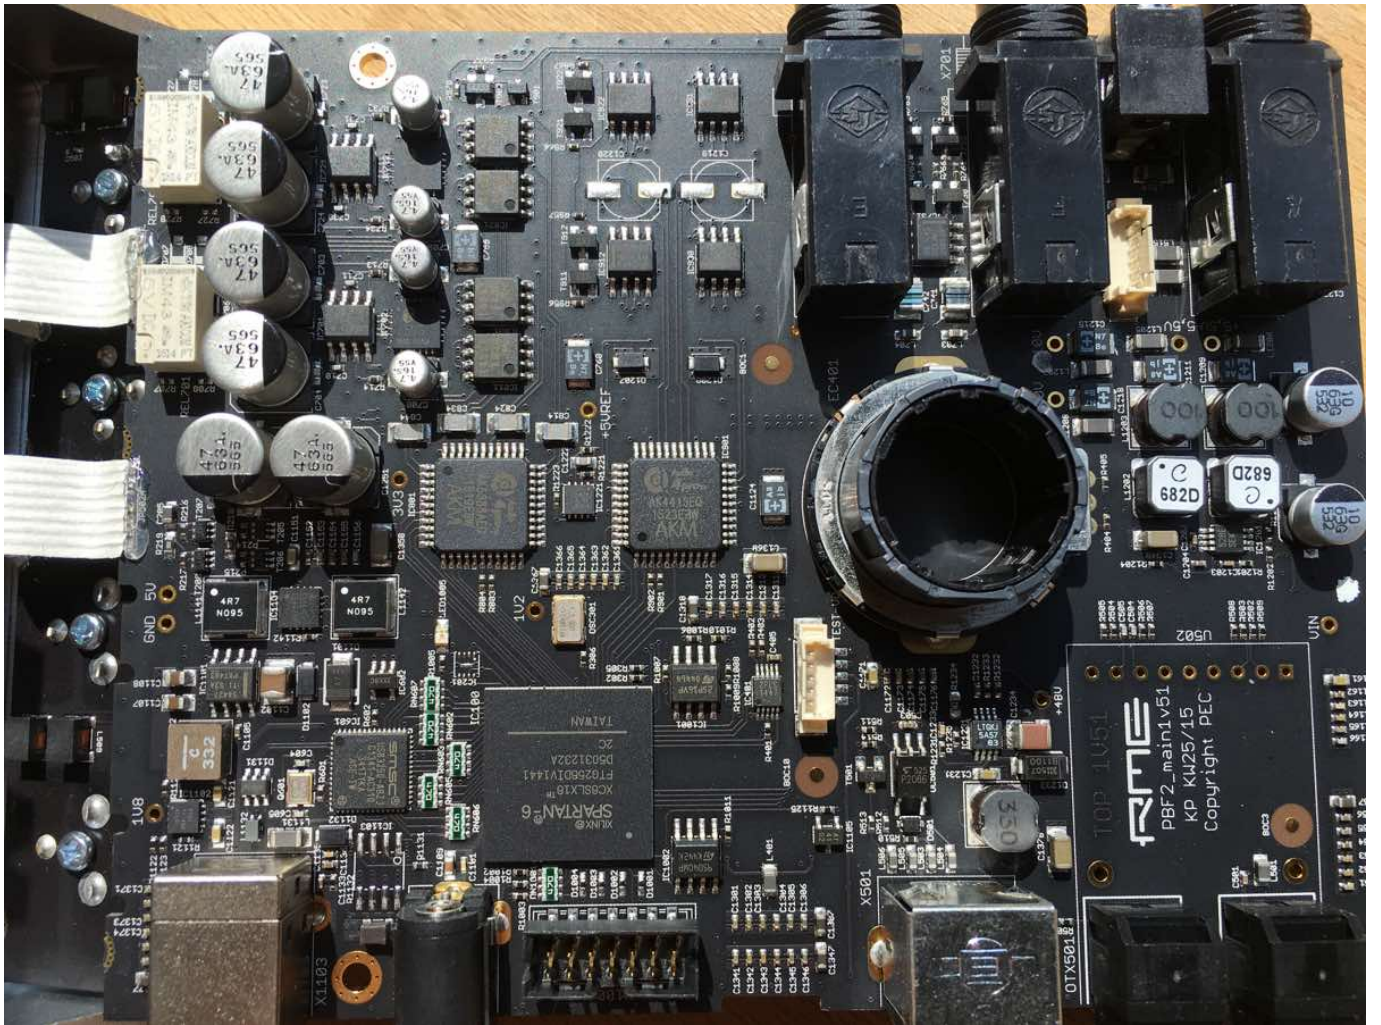

<http://wiki.homerecz.com>

.....	1
.....	1
.....	1
.....	1
RME Babyface PRO	5
AD/DA	5
.....	7
.....	7
.....	7
.....	7

RME Babyface PRO

- [DSP](#) :
- [DSP](#) :
- <https://babyface.rme-audio.de/>

AD/DA

4 [DAC AK4413](#)(: 120dB, Noise: -104dB), 2 [ADC AKM AK5388](#)(: 120dB, Noise: -110dB)