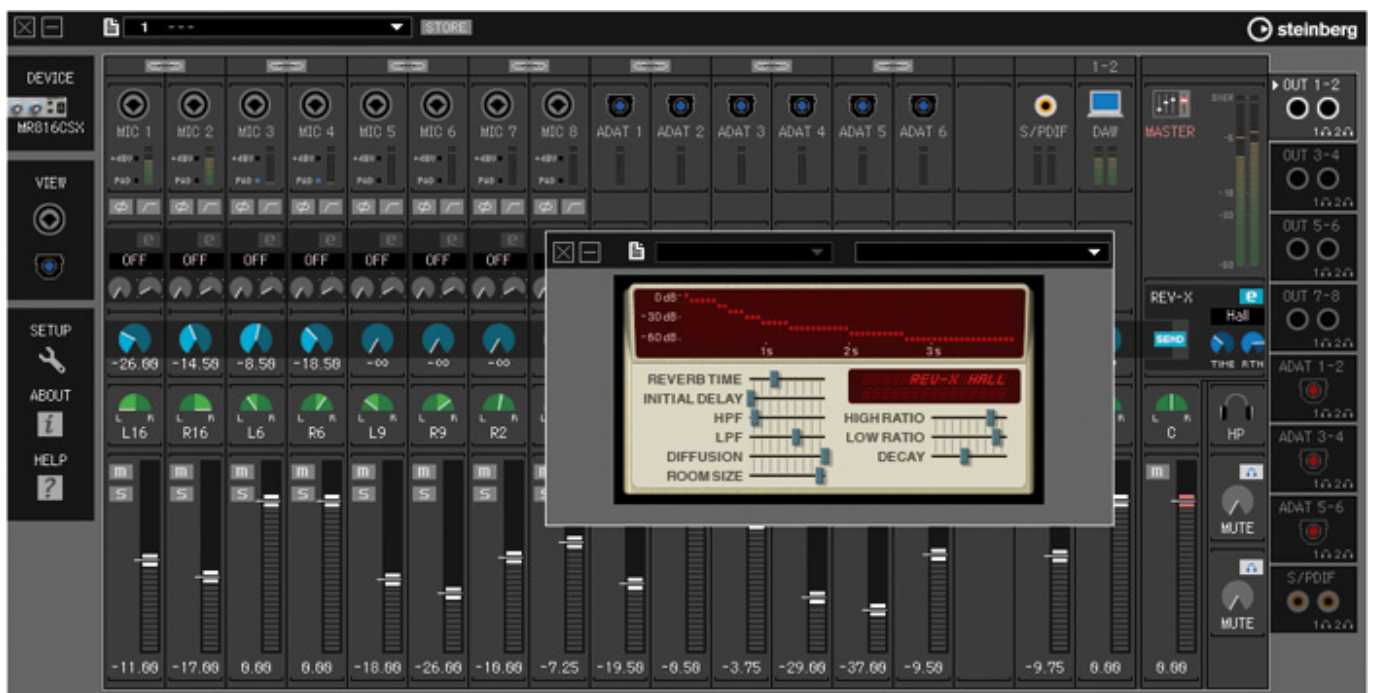

# MR816CSX

- [IEEE1394](#)(firewire)
- Analog 8in/8out, 8 MIC preamp
- [ADAT](#), [S/PDIF](#)
- [DSP mixer](#), [DSP FX](#)

# MR816X

- IEEE1394(firewire)
- Analog 8in/8out, 8 MIC preamp
- ADAT, S/PDIF
- DSP mixer, DSP FX( )

CSX

. DSP

<http://wiki.homerecz.com>

From:  
<https://wiki.homerecz.com/> -

Last update: **2024/12/24**

: (admin@homerecz.com)