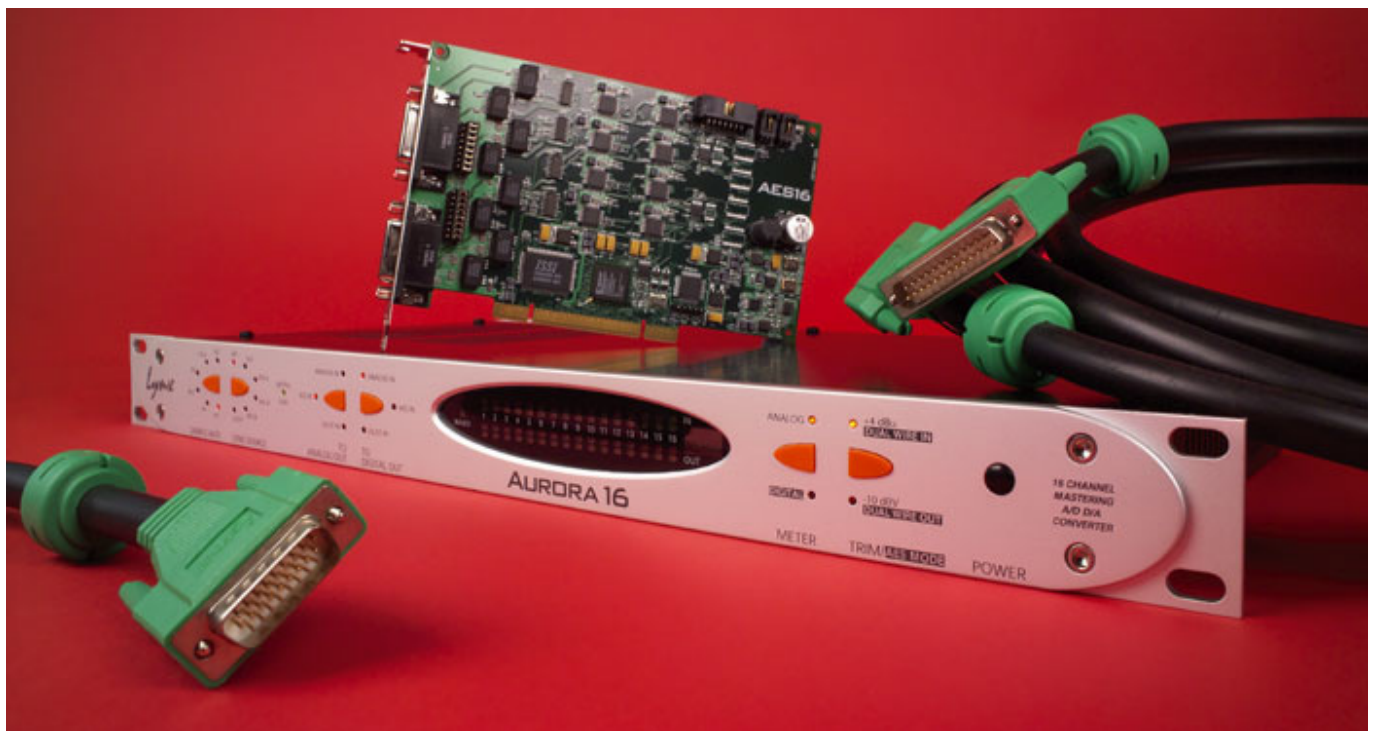

- 가
- •

Lynx Aurora 16