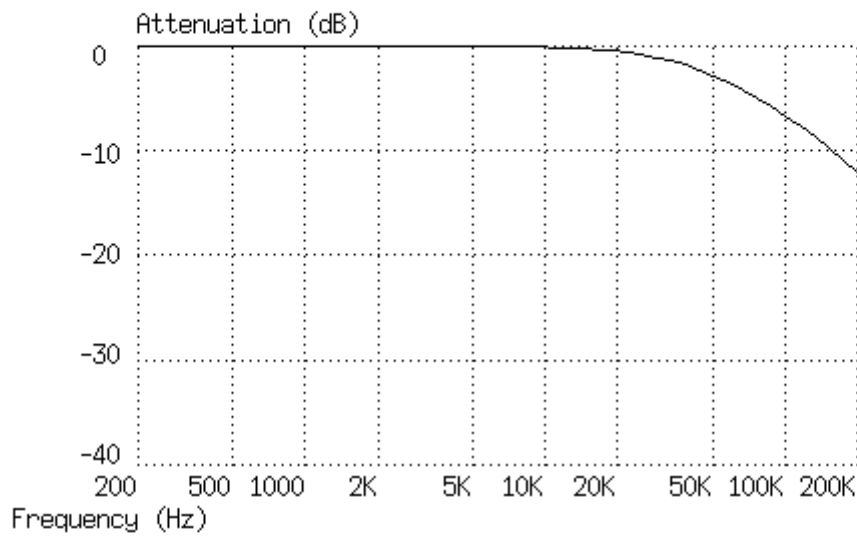

..... 8

..... 8

..... 8

..... 8

(+4dBu=1.228V)

600Ω

, 100m

1)

#2552: 100,0 m (600,0 Ohm - 6000,0 Ohm)

## XLR

- XLR
- 
- 
- 100m
- 