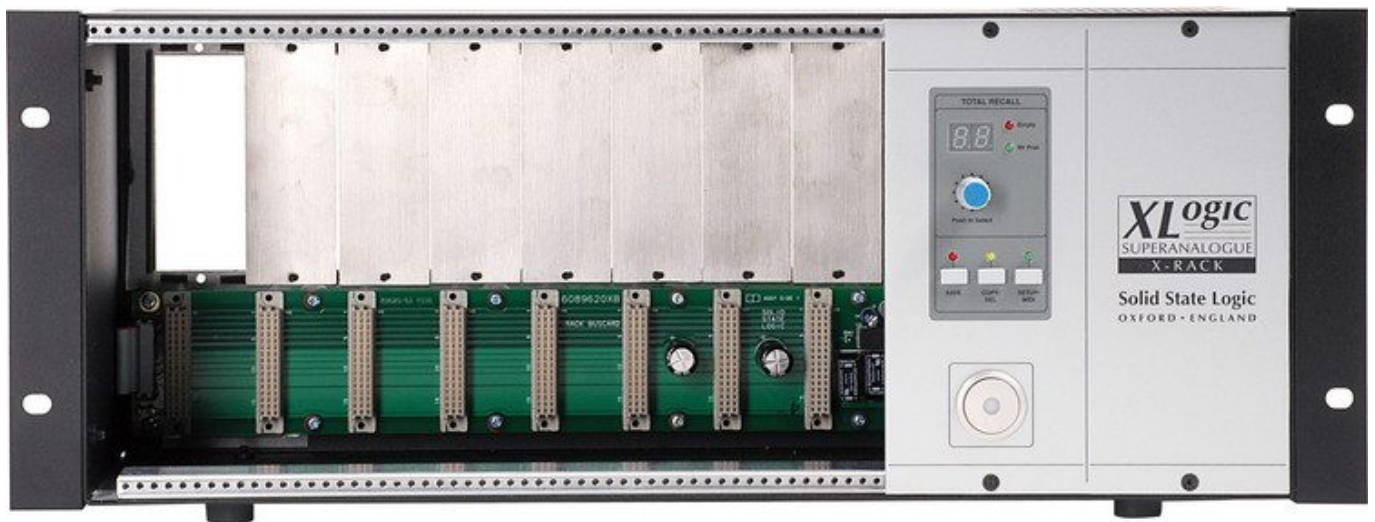

<http://wiki.homerecz.com>

- 1
- 1
- 1
- 1
- SSL X-Rack** 5
- 7
- 7
- 7
- 7

SSL X-Rack

SSL

- X-Rack chassis
- Master Bus module
- EQ module
- Dynamics module
- Mic Amp module
- Four Channel Input module
- Eight Input Summing module
- Blanking panel