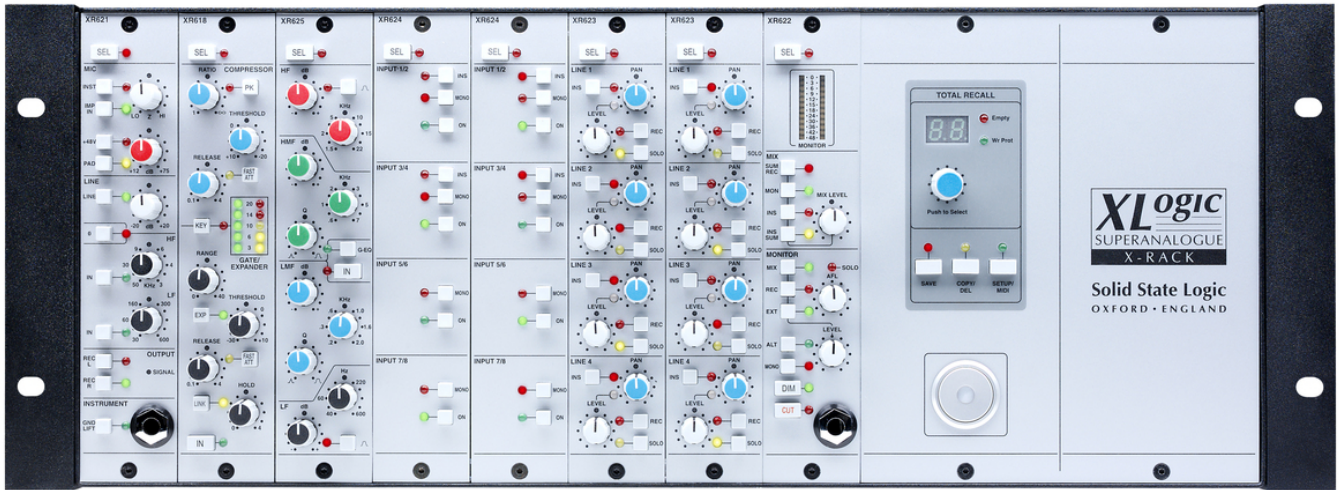

<http://wiki.homerecz.com>

- 1
- 1
- 1
- 1
- SSL X-Rack** 5
- 7
- 7
- 7
- 7

SSL X-Rack

SSL

- X-Rack chassis
- Master Bus module
- EQ module
- Dynamics module
- Mic Amp module
- Four Channel Input module
- Eight Input Summing module
- Blanking panel