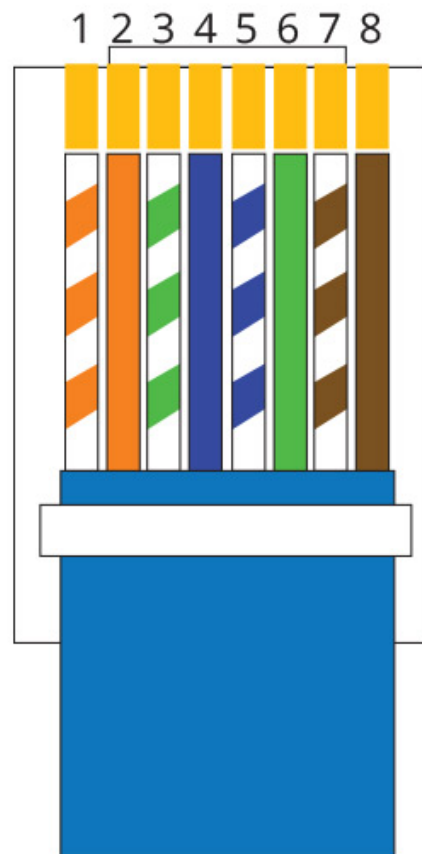

<http://wiki.homerecz.com>

.....	1
.....	1
.....	1
.....	1
RJ45	5
.....	6
.....	6
.....	6
.....	6

RJ45

RJ45

(8P8C) 가 , CAT5e, CAT6, CAT6a 10 Gbps

. 8

- : 8 (8P8C)
- :
- : CAT5e, CAT6, CAT6a, CAT7
- : 10 Gbps()
- : 8 가

RJ45 Pinout T-568B

1. White Orange	5. White Blue
2. Orange	6. Green
3. White Green	7. White Brown
4. Blue	8. Brown

<http://wiki.homerecz.com>

From:

<https://wiki.homerecz.com/> -

Last update: **2025/01/01**