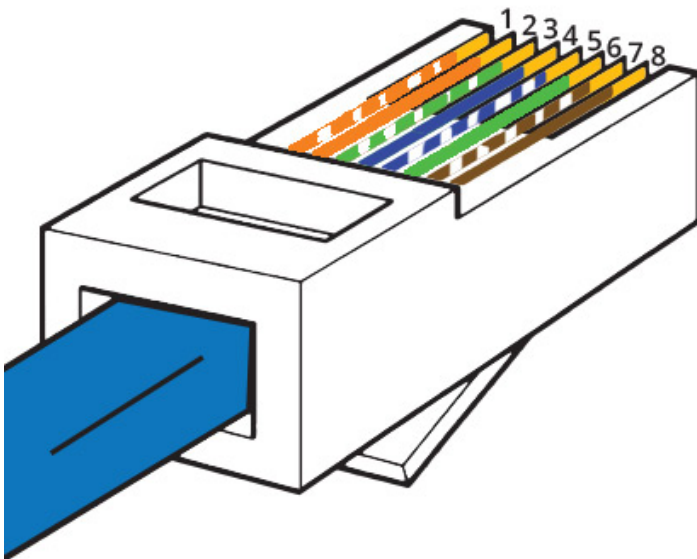

<http://wiki.homerecz.com>

.....	1
.....	1
.....	1
.....	1
RJ45	5
.....	6
.....	6
.....	6
.....	6

RJ45

RJ45

(8P8C) 가 , CAT5e, CAT6, CAT6a 10 Gbps

. 8

- : 8 (8P8C)
- :
- : CAT5e, CAT6, CAT6a, CAT7
- : 10 Gbps()
- : 8 가

RJ45 Pinout T-568B

1. White Orange	5. White Blue
2. Orange	6. Green
3. White Green	7. White Brown
4. Blue	8. Brown

<http://wiki.homerecz.com>

From:

<https://wiki.homerecz.com/> -

Last update: **2025/01/01**