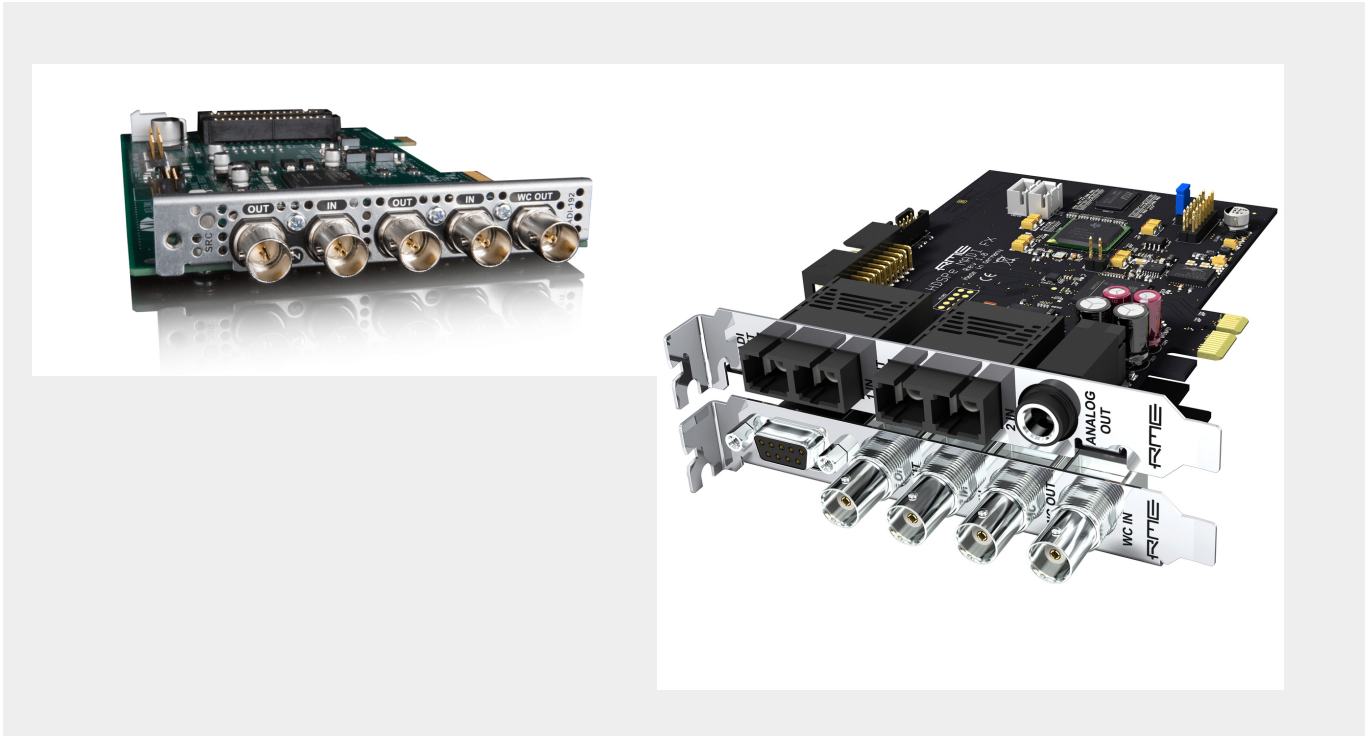

CAT5/6

(“ ”)

,

1)
AES/EBU
2)
48kHz

dB25

8

가