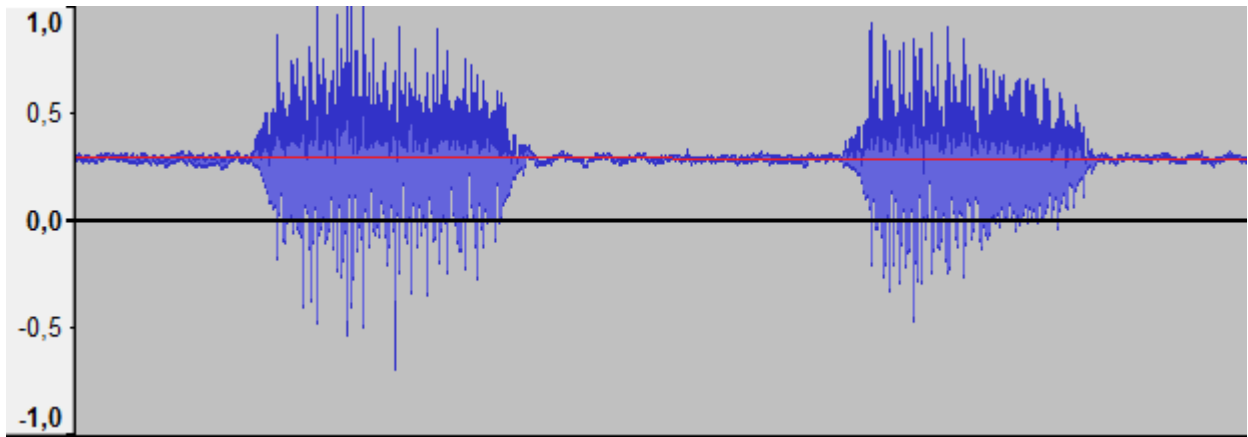

<http://wiki.homerecz.com>

---

.....	1
.....	1
.....	1
.....	1
<b>DC Offset</b> .....	5
.....	6
.....	6
.....	6
.....	6

# DC Offset

AC , 0V , +3V -3V ,  
+4V -2V , 0V , +1V DC , 가 .  
DC ( : ) , ,  
DC 0Hz ( 3  
5Hz 20Hz ) DC

<http://wiki.homerecz.com>

From:

<https://wiki.homerecz.com/> -

Last update: **2025/01/01**

: (admin@homerecz.com)