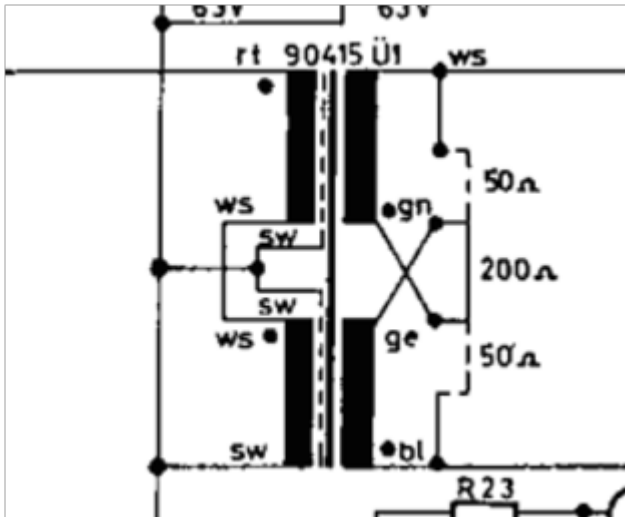

# 90415

U87 fet

- ratio : 9.5:1

<http://wiki.homerecz.com>

From:

<https://wiki.homerecz.com/> -

Last update: **2024/11/22**

: (admin@homerecz.com)