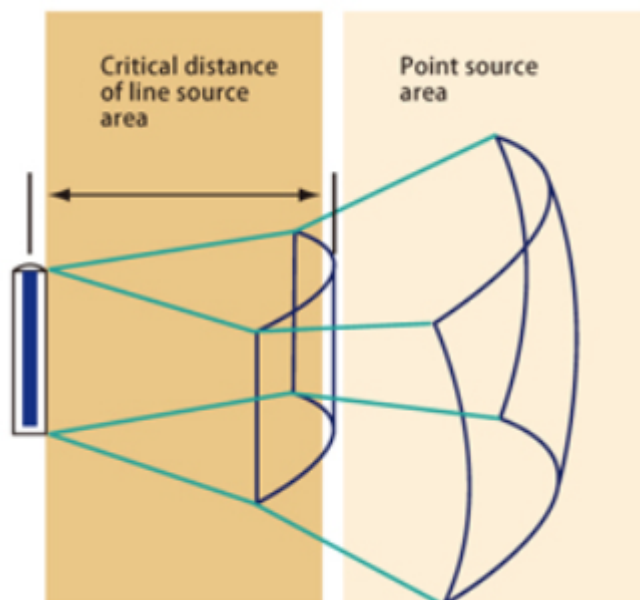

10)

- Yamaha : <https://europe.yamaha.com/en/products/proaudio/software/ys3/index.html>

- 1)
- Peak RMS
- 2)
- 3)
- 가
- 4)
- 5)
- 6)

7)

8)

700watt

50m

9)