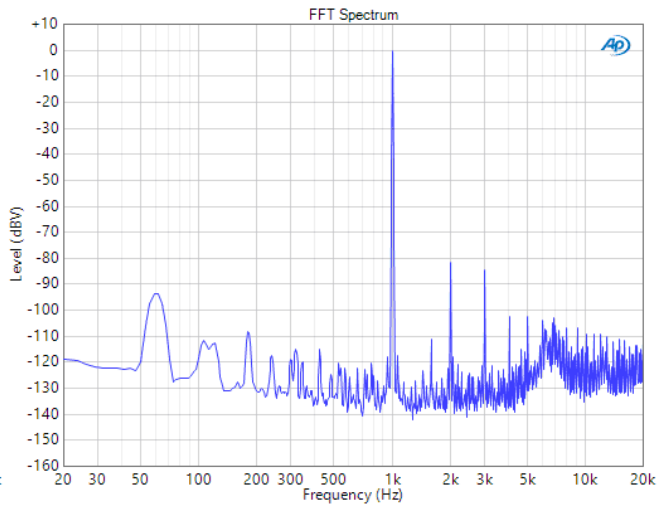

(Notch Filter)