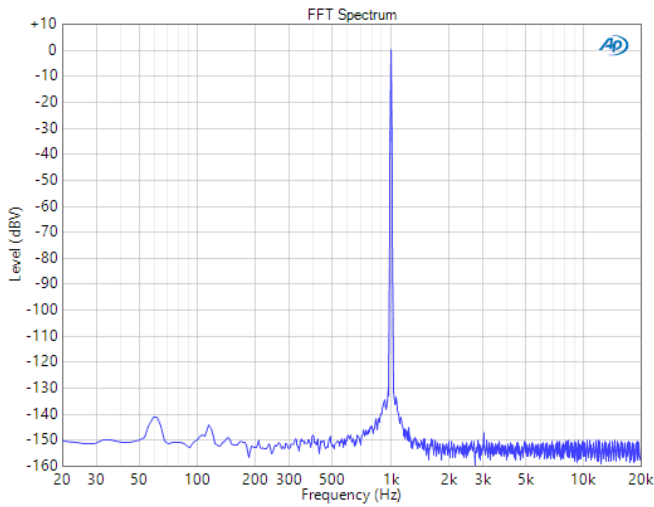

(Notch Filter)