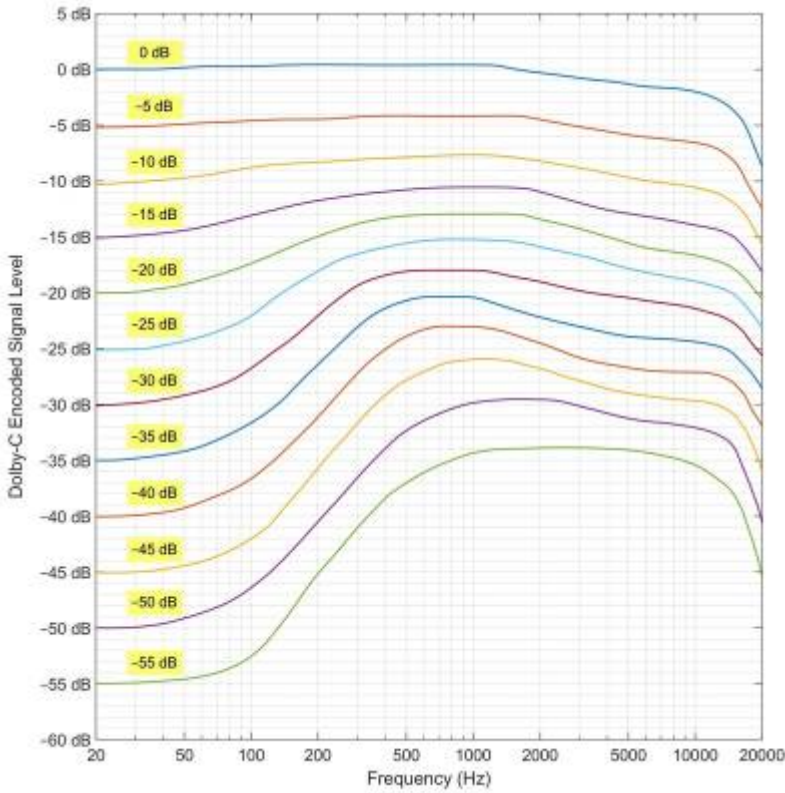

1981

NAD 6150C

Dolby C가
"Dolby B-C NR"

가

Dolby C Betacam

Dolby C가

Dolby B

Dolby SR