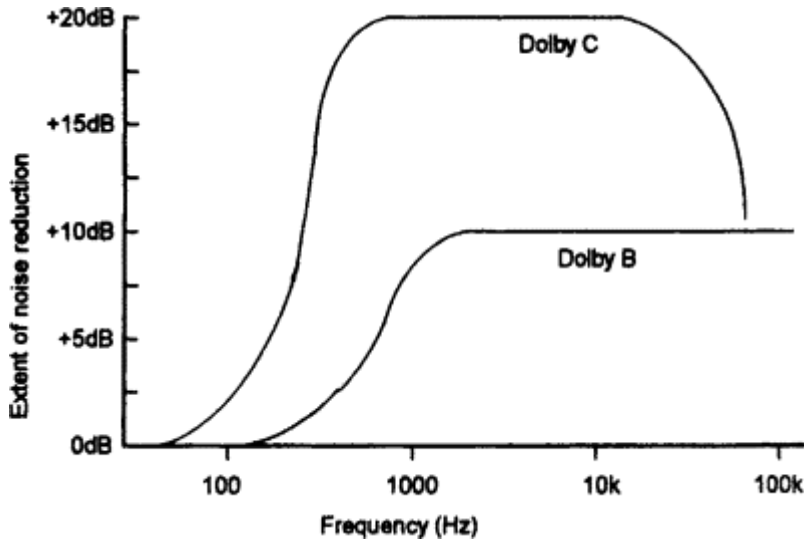

“Dolby System”, “Dolby NR”

Dolby
Dolby C가

Dolby Type-C