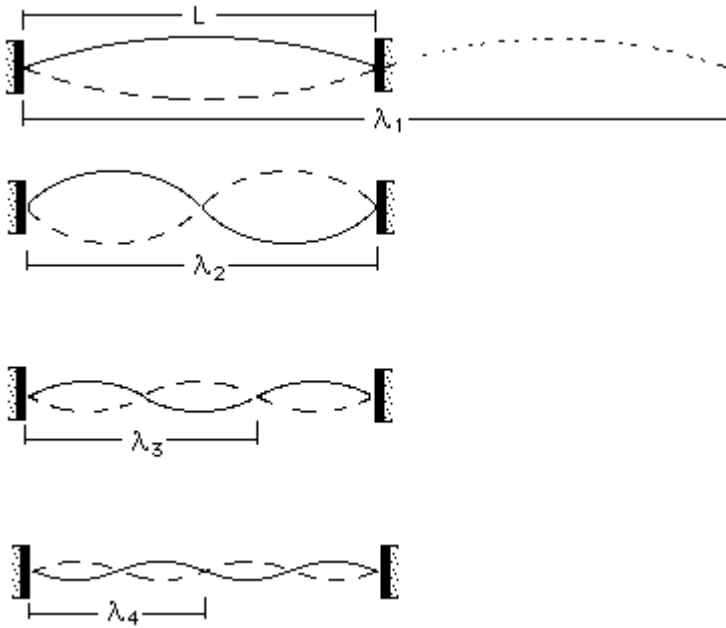

2 , 3 , 4 , 5 , 6 , 7