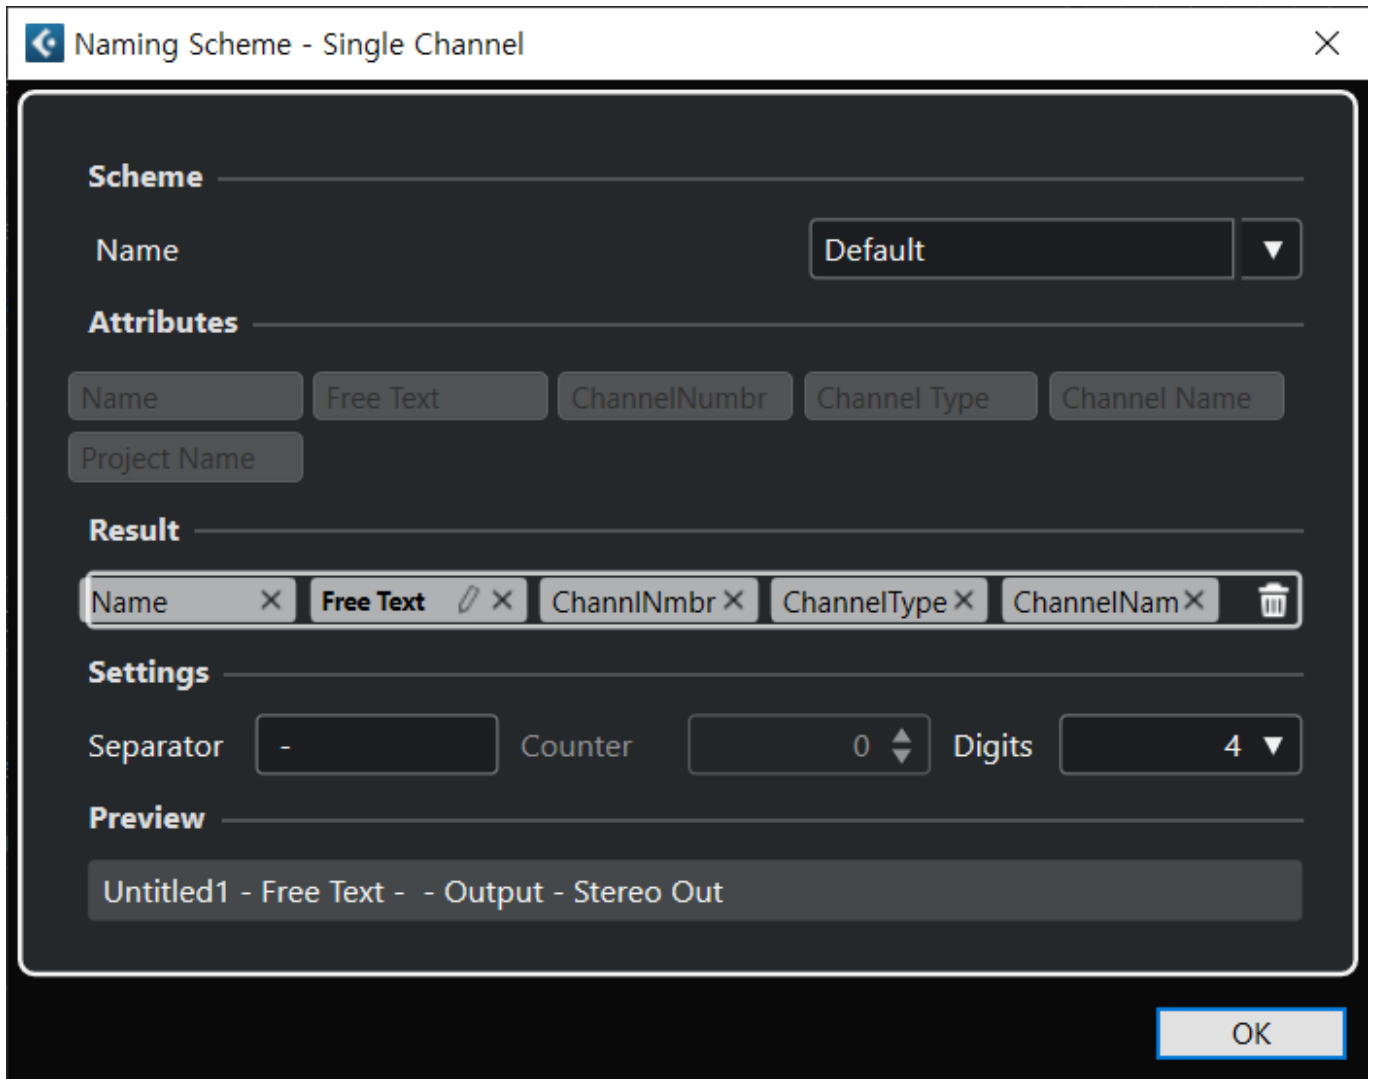

Path

Preview

Conflict